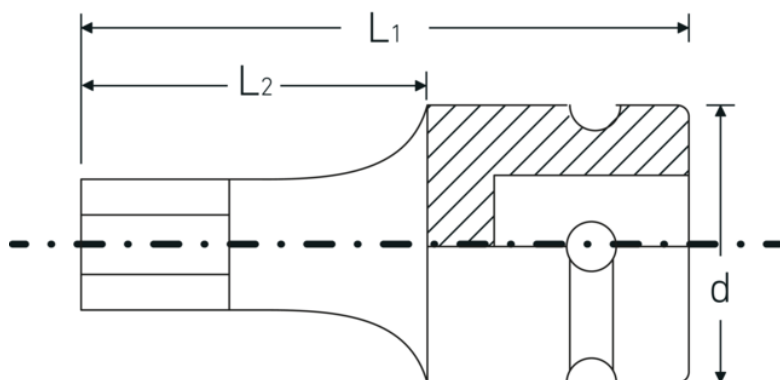

Douilles IMPACT 1/2"

54IMP

Réf. n° **23050007**
GTIN **4018754233816**
Modèle **54 IMP 7**

Désignation. Douille IMPACT 1/2 " 7 mm L.40mm

Caractéristiques.

- pour vis à six pans creux
- carré d'entraînement femelle 1/2"
- Chrome Alloy Steel, finition brunie

Avantages.

Carré d'entraînement femelle 1/2".

Points forts du produit.

Fonctionnalité optimisée.

Toutes les douilles IMPACT possèdent un trou de part en part pour la tige de liaison ainsi qu'une gorge profonde pour la bague de sécurité en caoutchouc. La tige de sûreté n'est pas sous contrainte durant l'application.

Grande précision d'ajustement.

La grande précision d'ajustement due à des tolérances extrêmement étroites garantit une transmission sans jeu de la force de la visseuse à choc sur la douille et une xation nettement meilleure.

Dessin technique.

Attributs techniques.

Empreinte	6 pans
Hexagone de sortie extérieur (mm)	7 mm
Carré d'entraînement intérieur (pouces)	1/2 "
d	25 mm
L1	40 mm
L2	20 mm

Données logistiques.

Profondeur mm (IFS)	38
Largeur	25
Hauteur mm (IFS)	25
WEEE/ElektroG	nicht ear-pflichtig
Longueur (emballé, mm)	135
Largeur (emballé, mm)	26
Height (packed, mm)	26
Volume (packed, dm3)	0.09126 dm3
Réf. n°	23050007
Poids (brut, kg)	0,295
Poids PAP (kg)	0,000
Poids PVC (kg)	0,000
GTIN	4018754233816
Pays d'origine AWR	TAIWAN, PROVINCE OF CHINA
Région d'origine	Ausländischer Ursprung
Customs tariff no.	82042000
Emballage	5
Poids	60 g