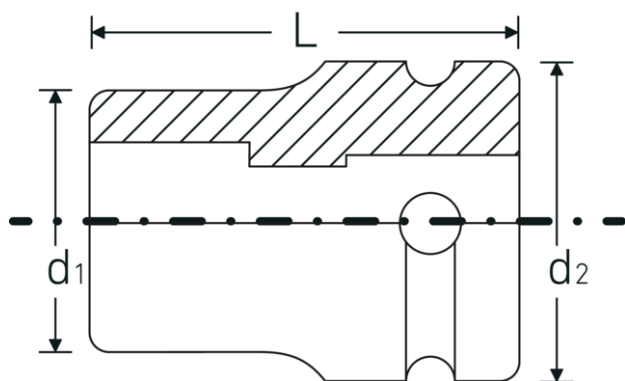

- pour vis TORX® externes
- carré d'entraînement femelle 1/2"
- Chrome Alloy Steel, finition brunie

Avantages.

Carré d'entraînement femelle 1/2".

Points forts du produit.

Puissante et résistante.

Les douilles sont fabriquées en acier allié au chrome de haute qualité. Elles sont trempées dans l'huile pour éviter les tensions et les déformations.

Fonctionnalité optimisée.

Toutes les douilles IMPACT possèdent un trou de part en part pour la tige de liaison ainsi qu'une gorge profonde pour la bague de sécurité en caoutchouc. La tige de sûreté n'est pas sous contrainte durant l'application.

Grande précision d'ajustement.

La grande précision d'ajustement due à des tolérances extrêmement étroites garantit une transmission sans jeu de la force de la visseuse à choc sur la douille et une xation nettement meilleure.

Dessin technique.

Attributs techniques.

Empreinte	TORX®
TORX® drive profile (mm)	18,4 mm
Carré d'entraînement intérieur (pouces)	1/2 "
d1	24,5 mm
d2	30 mm
Taille Profil de sortie	E20
Length mm (L)	38 mm