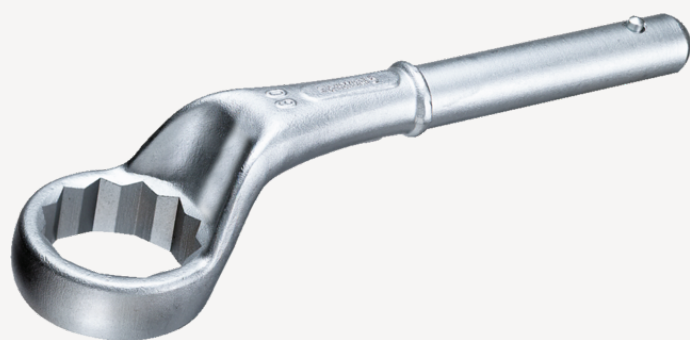

## Clé à frapper à oeil

5

Réf. n° 42020042  
GTIN 4018754023493  
Modèle 5 42

## Désignation.

Clé à frapper à oeil Taille 42mm L.265mm

## Caractéristiques.

- sans poignées
- Chrome-Alloy-Steel, chromées

## Attributs techniques.

a	22 mm
Width mm (b)	62 mm
pour réf.	2
Hauteur mm (h)	39,5 mm
L1	265 mm
L2	750 mm
Ouverture 1 [mm]	42 mm