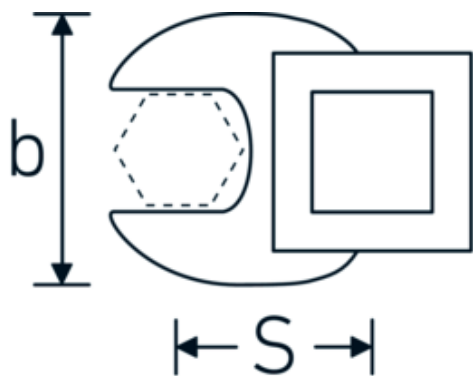

Crowfoot-Schlüssel, metrisch

540

Art.-Nr. 02200019
GTIN 4018754003563
Modell 540 19

Bezeichnung. 3/8 " Crowfoot-Schlüssel SW 19mm L.42,5mm

Eigenschaften. • Chrome Alloy Steel, verchromt

Technische Zeichnung.

Technische Attribute.

a	6,3 mm
Antriebsvierkant innen (Zoll)	3/8 "
Breite mm (b)	38 mm
Länge mm (L)	42,5 mm
S	22,4 mm
Schlüsselweite [mm]	19 mm

Logistikdaten.

Tiefe mm (IFS)	44
Breite mm (IFS)	38
Höhe mm (IFS)	18
WEEE/ElektroG	nicht ear-pflichtig
Länge (verpackt, mm)	45
Breite (verpackt, mm)	40
Höhe (verpackt, mm)	19