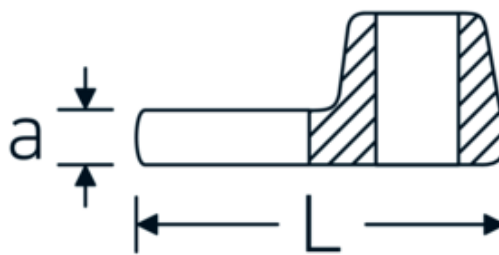

Crowfoot-Schlüssel, metrisch

540

Art.-Nr. 02200019
GTIN 4018754003563
Modell 540 19

Bezeichnung. 3/8 " Crowfoot-Schlüssel SW 19mm L.42,5mm

Eigenschaften. • Chrome Alloy Steel, verchromt

Technische Zeichnung.

Technische Attribute.

a	6,3 mm
Antriebsvierkant innen (Zoll)	3/8 "
Breite mm (b)	38 mm
Länge mm (L)	42,5 mm
S	22,4 mm
Schlüsselweite [mm]	19 mm

Logistikdaten.

Tiefe mm (IFS)	44
Breite mm (IFS)	38
Höhe mm (IFS)	18
WEEE/ElektroG	nicht ear-pflichtig
Länge (verpackt, mm)	45
Breite (verpackt, mm)	40
Höhe (verpackt, mm)	19