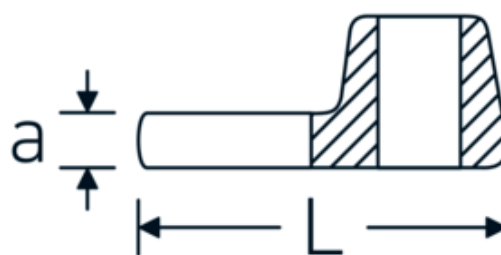

Dessin technique.

Attributs techniques.

a	6,3 mm
Carré d'entraînement intérieur (pouces)	3/8 "
Width mm (b)	25,4 mm
Length mm (L)	34,3 mm
S	18,2 mm

Données logistiques.

Profondeur mm (IFS)	34
Largeur	25
Hauteur mm (IFS)	16
WEEE/ElektroG	nicht ear-pflichtig
Longueur (emballé, mm)	34
Largeur (emballé, mm)	25