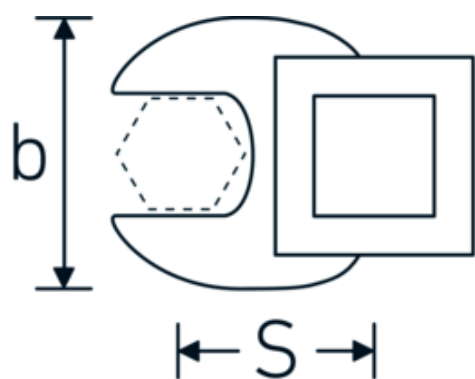

Dessin technique.

Attributs techniques.

a	6,3 mm
Carré d'entraînement intérieur (pouces)	3/8 "
Width mm (b)	25,4 mm
Length mm (L)	34,3 mm
S	18,2 mm

Données logistiques.

Profondeur mm (IFS)	34
Largeur	25
Hauteur mm (IFS)	16
WEEE/ElektroG	nicht ear-pflichtig
Longueur (emballé, mm)	34
Largeur (emballé, mm)	25