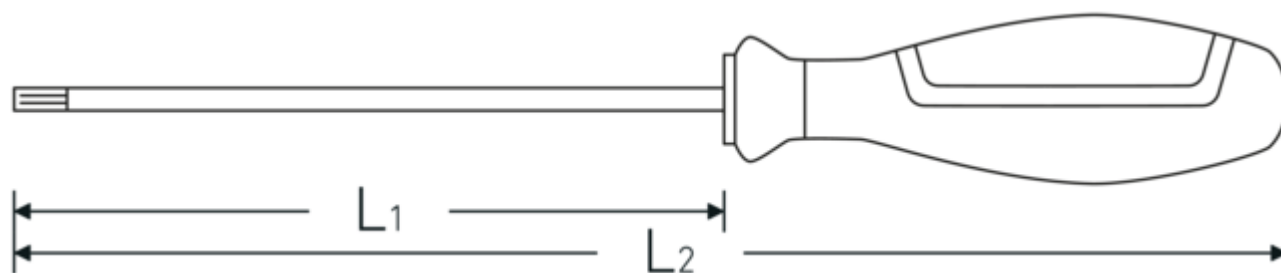

Dessin technique.

Attributs techniques.

Empreinte	TORX®
DIN	DIN EN 60900
Taille Profil de sortie	T20
L1	100 mm
L2	205 mm

Données logistiques.

Profondeur mm (IFS)	203
Largeur	25
Hauteur mm (IFS)	25
WEEE/ElektroG	nicht ear-pflichtig
Longueur (emballé, mm)	205
Largeur (emballé, mm)	110
Height (packed, mm)	62
Volume (packed, dm3)	1.3981 dm3
Réf. n°	46763020
Poids (brut, kg)	0,526
Poids PAP (kg)	0,082
Poids PVC (kg)	0,000
GTIN	4018754338191
Pays d'origine AWR	GERMANY
Région d'origine	Nordrhein-Westfalen
Customs tariff no.	82054000
Emballage	10
Poids	55 g

Variantes.

Réf. n°	Model no. (ERP)	Désignation de l'article (Autom.)	GTIN
46763010	4676 VDE T10 TORX-SCHRAUBENDREHER	Tournevis TORX® VDE T10 L.100mm	4018754338177
46763015	4676 VDE T15 TORX-SCHRAUBENDREHER	Tournevis TORX® VDE T15 L.100mm	4018754338184
46763020	4676 VDE T20 TORX-SCHRAUBENDREHER	Tournevis TORX® VDE T20 L.100mm	4018754338191