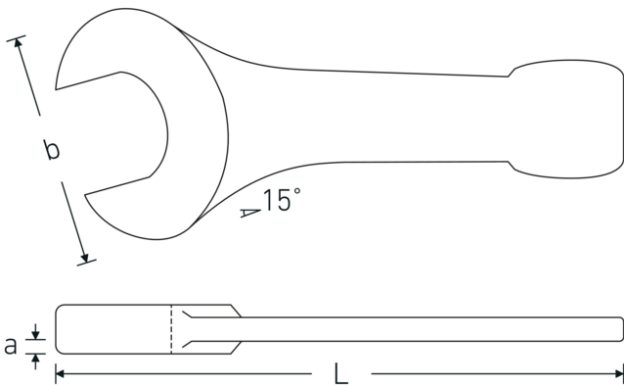

Schlagmaulschlüssel

4204

Art.-Nr. **42040070**

GTIN **4018754023752**

Modell **4204 70**

Bezeichnung. Schlagmaulschlüssel SW 70mm L.375mm

Eigenschaften.

- Spezialstahl, stahlgrau
- DIN 133

Technische Zeichnung.

Technische Attribute.

a	30 mm
Breite mm (b)	154 mm
DIN	DIN 133
Länge mm (L)	375 mm
Legierung	Spezialstahl
Oberfläche	stahlgrau
Schlüsselweite 1 [mm]	70 mm

Logistikdaten.

Tiefe mm (IFS)	373
Breite mm (IFS)	158
Höhe mm (IFS)	31
WEEE/ElektroG	nicht ear-pflichtig
Länge (verpackt, mm)	373
Breite (verpackt, mm)	158
Höhe (verpackt, mm)	31

Volumen (verpackt, dm3)	1.826954 dm3
Art.-Nr.	42040070
Gewicht (brutto, kg)	4,400
Gewicht PAP (kg)	0,000
Gewicht PVC (kg)	0,000
GTIN	4018754023752
Ursprungsland AWR	GERMANY
Ursprungsregion	Nordrhein-Westfalen
Zolltarifnr.	82041100
Packnorm	1
Gewicht (g)	4573 g