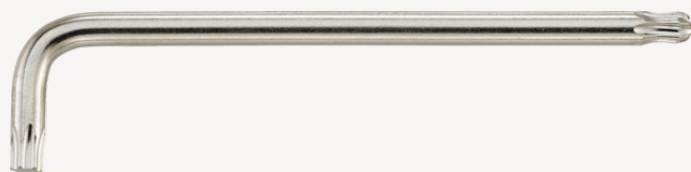

Clés mâles coudées TORX®

10771

Réf. n° **43273027**
GTIN **4018754332717**
Modèle **10771 T27 KUGELKOPF-
WINKELSCHRAUBENDREHER
TORX**

Désignation.

Tournevis coudés L.36mm x 176mm

Caractéristiques.

- pour vis TORX®
- série longue
- avec pointe sphérique du côté long
- angle jusqu'à 25° de chaque côté
- Chrome-Vanadium, brunies

Avantages.

pour vis TORX® mâles

Dessin technique.

Attributs techniques.

Empreinte	TORX®
Taille Profil de sortie	T27
L1	36 mm
L2	176 mm

Données logistiques.

Profondeur mm (IFS)	110
Largeur	24
Hauteur mm (IFS)	6
WEEE/ElektroG	nicht ear-pflichtig
Longueur (emballé, mm)	110
Largeur (emballé, mm)	24
Height (packed, mm)	6
Volume (packed, dm3)	0.01584 dm3
Réf. n°	43273027
Poids (brut, kg)	0,022
Poids PAP (kg)	0,000
Poids PVC (kg)	0,000
GTIN	4018754332717
Pays d'origine AWR	GERMANY
Région d'origine	Nordrhein-Westfalen
Customs tariff no.	82041100
Emballage	1
Poids	28 g

Variantes.

Réf. n°	Model no. (ERP)	Désignation de l'article (Autom.)	GTIN
43273009	10771 T9 KUGELKOPF- WINKELSCHRAUBENDREHER TORX	Tournevis coudés L.18mm x 67mm	4018754332663
43273010	10771 T10 KUGELKOPF- WINKELSCHRAUBENDREHER TORX	Tournevis coudés L.23mm x 121mm	4018754332670
43273015	10771 T15 KUGELKOPF- WINKELSCHRAUBENDREHER TORX	Tournevis coudés L.27mm x 136mm	4018754332687
43273020	10771 T20 KUGELKOPF- WINKELSCHRAUBENDREHER TORX	Tournevis coudés L.29mm x 148mm	4018754332694
43273025	10771 T25 KUGELKOPF- WINKELSCHRAUBENDREHER TORX	Tournevis coudés L.33mm x 163mm	4018754332700
43273027	10771 T27 KUGELKOPF- WINKELSCHRAUBENDREHER TORX	Tournevis coudés L.36mm x 176mm	4018754332717

43273030	10771 T30 KUGELKOPF- WINKELSCHRAUBENDREHER TORX	Tournevis coudés L.38mm x 191mm	4018754332724
43273040	10771 T40 KUGELKOPF- WINKELSCHRAUBENDREHER TORX	Tournevis coudés L.43mm x 210mm	4018754332731