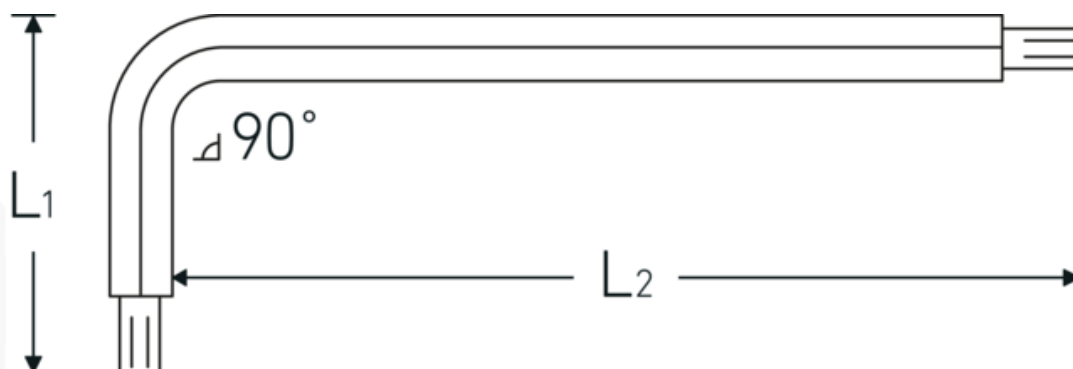

Clés mâles coudées TORX®

10771

Réf. n° **43273027**
GTIN **4018754332717**
Modèle **10771 T27 KUGELKOPF-
WINKELSCHRAUBENDREHER
TORX**

Désignation.

Tournevis coudés L.36mm x 176mm

Caractéristiques.

- pour vis TORX®
- série longue
- avec pointe sphérique du côté long
- angle jusqu'à 25° de chaque côté
- Chrome-Vanadium, brunies

Avantages.

pour vis TORX® mâles

Dessin technique.

Attributs techniques.

Empreinte	TORX®
Taille Profil de sortie	T27
L1	36 mm
L2	176 mm

Données logistiques.

Profondeur mm (IFS)	110
Largeur	24
Hauteur mm (IFS)	6
WEEE/ElektroG	nicht ear-pflichtig
Longueur (emballé, mm)	110
Largeur (emballé, mm)	24
Height (packed, mm)	6
Volume (packed, dm3)	0.01584 dm3
Réf. n°	43273027
Poids (brut, kg)	0,022
Poids PAP (kg)	0,000
Poids PVC (kg)	0,000
GTIN	4018754332717
Pays d'origine AWR	GERMANY
Région d'origine	Nordrhein-Westfalen
Customs tariff no.	82041100
Emballage	1
Poids	28 g

Variantes.

Réf. n°	Model no. (ERP)	Désignation de l'article (Autom.)	GTIN
43273009	10771 T9 KUGELKOPF- WINKELSCHRAUBENDREHER TORX	Tournevis coudés L.18mm x 67mm	4018754332663
43273010	10771 T10 KUGELKOPF- WINKELSCHRAUBENDREHER TORX	Tournevis coudés L.23mm x 121mm	4018754332670
43273015	10771 T15 KUGELKOPF- WINKELSCHRAUBENDREHER TORX	Tournevis coudés L.27mm x 136mm	4018754332687
43273020	10771 T20 KUGELKOPF- WINKELSCHRAUBENDREHER TORX	Tournevis coudés L.29mm x 148mm	4018754332694
43273025	10771 T25 KUGELKOPF- WINKELSCHRAUBENDREHER TORX	Tournevis coudés L.33mm x 163mm	4018754332700
43273027	10771 T27 KUGELKOPF- WINKELSCHRAUBENDREHER TORX	Tournevis coudés L.36mm x 176mm	4018754332717