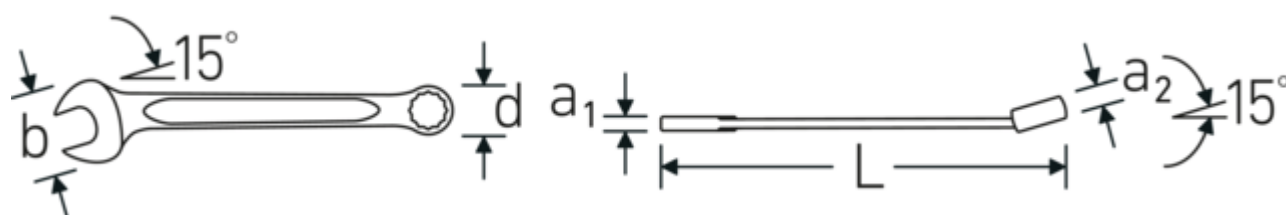

Bagues à paroi mince

Le diamètre mince de nos bagues facilite le travail dans les espaces confinés. Les côtés de la bague sont plus hauts que les écrous standard, ce qui évite les blocages.

Offset Shaft Design

Dessin technique.

Attributs techniques.

a1	11 mm
a2	19 mm
Width mm (b)	88 mm
d	58 mm
DIN	DIN 3113 Form A / ISO 7738 Form A
Length mm (L)	480 mm
Angle de la mâchoire	15 °
Ring position	15 °
Ouverture 1 [pouces]	1 5/8 "
Ouverture 2 [pouces]	1 5/8 "