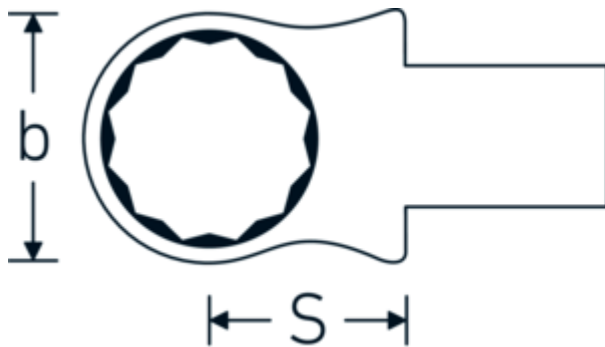

Ring-Einsteckwerkzeug

732/10

Art.-Nr. **58221017**
GTIN **4018754034147**
Modell **732/10 17**

Bezeichnung.

Ring-Einsteckwerkzeug SW 17mm Wkz.Aufn.9 x 12

Eigenschaften.

- Doppelsechskant mit AS-Drive-Profil
- für Drehmomentschlüssel mit Vierkantaufnahme
- Verchromung über Nickel, dauerhaft und abplatzsicher
- im Gesenk geschmiedet, gehärtet und im Ölbad abgekühlt
- stark belastbar, außergewöhnlich langlebig

Technische Zeichnung.

Technische Attribute.

Breite mm (b)	27 mm
Größe Wkz.-Aufnahme [Innenvierkant]	9 x 12 mm
Höhe mm (h)	13 mm
S	17,5 mm

Logistikdaten.

Tiefe mm (IFS)	48
Breite mm (IFS)	27
Höhe mm (IFS)	15
WEEE/ElektroG	nicht ear-pflichtig
Länge (verpackt, mm)	54

Schlüsselweite [mm]	17 mm	Breite (verpackt, mm)	30
		Höhe (verpackt, mm)	16
		Volumen (verpackt, dm³)	0.02592 dm ³
		Art.-Nr.	58221017
		Gewicht (brutto, kg)	0,062
		Gewicht PAP (kg)	0,000
		Gewicht PVC (kg)	0,002
		GTIN	4018754034147
		Ursprungsland AWR	GERMANY
		Ursprungsregion	Nordrhein-Westfalen
		Zolltarifnr.	82041100
		Packnorm	1
		Gewicht (g)	59 g