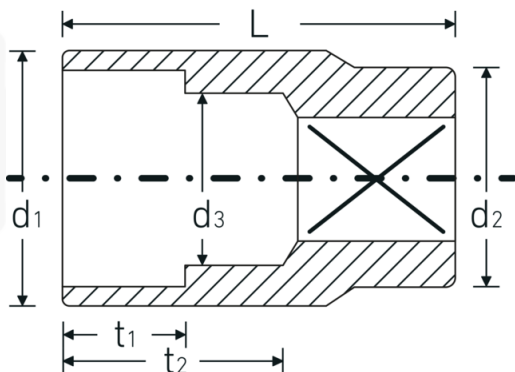

Steckschlüsseinsätze 1/2", metrisch

52

Art.-Nr. 03030014

GTIN 4018754005864

Modell 52 14

Bezeichnung. 1/2 " Steckschlüsseinsatz SW 14mm L.38mm

- Eigenschaften.**
- Sechskant mit AS-Drive-Profil
 - 1/2" Innenvierkant-Antrieb
 - HPQ® Hochleistungsstahl, verchromt
 - DIN 3124 / ISO 2725-1 / ASME B 107.5M / DIN EN 3709

Technische Zeichnung.

Technische Attribute.

Abtriebsprofil	Sechskant AS-Drive
Antriebsvierkant innen (Zoll)	1/2 "
d1	19,9 mm
d2	22,7 mm
d3	13 mm
DIN	DIN 3124 / ISO 2725-1, ASME B 107.5M, DIN EN 3709
Länge mm (L)	38 mm
Schlüsselweite [mm]	14 mm
t1	13 mm
t2	20,5 mm

Logistikdaten.

Tiefe mm (IFS)	38
Breite mm (IFS)	23
Höhe mm (IFS)	23
WEEE/ElektroG	nicht ear-pflichtig
Länge (verpackt, mm)	128
Breite (verpackt, mm)	58
Höhe (verpackt, mm)	40
Volumen (verpackt, dm3)	0.29696 dm3
Art.-Nr.	03030014
Gewicht (brutto, kg)	0,595
Gewicht PAP (kg)	0,000
Gewicht PVC (kg)	0,006
GTIN	4018754005864
Ursprungsland AWR	GERMANY
Ursprungsregion	Nordrhein-Westfalen
Zolltarifnr.	82042000
Packnorm	10
Gewicht (g)	59 g