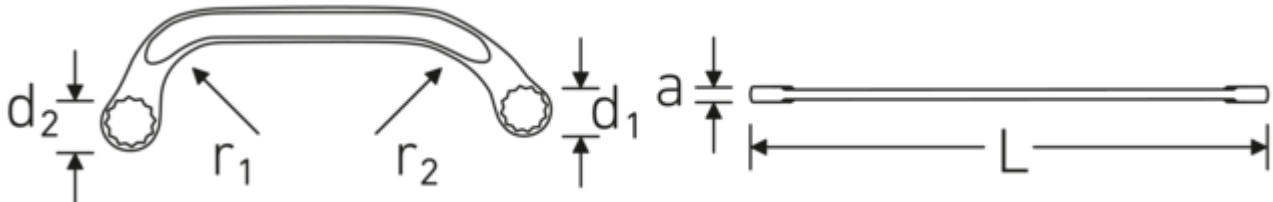

Doppelringschlüssel STARTER, metrisch

STARTER 27

Art.-Nr. 41091012
GTIN 4018754022038
Modell STARTER 27 10 x 12

Bezeichnung. Doppelringschlüssel SW 10 x 12 mm L.150mm

- Eigenschaften.**
- **metrische, ungleiche** Schlüsselweiten
 - geeignet für Arbeiten in beengten Platzverhältnissen
 - Doppelsechskant mit AS-Drive-Profil
 - stabile, schlanke und leichte Konstruktion
 - enorm belastbar und langlebig
 - griffige, angenehme Haptik durch das STAHLWILLE Rundfinish
 - im Gesenk geschmiedet, gehärtet und im Ölbad abgekühlt
 - Chrome Alloy Steel, verchromt
 - ISO 3318

Vorteile.

Hochwertiger Starter-Doppelschlüssel zur Anwendung an schwer zugänglichen Schraubbereichen.

Technologien und Leistungsmerkmale.

Anti-Slip-Drive

Das AS-Drive-Profil ermöglicht hohe Kraftübertragungen auf die Flanken von Schrauben und Muttern, ohne diese zu beschädigen. Damit wird das Abrunden des Schraubenkopfes verhindert.

Dünnwandige Ringe

Die geringe Wandstärke unserer Ringe erleichtert das Arbeiten an schwer zugänglichen Schraubstellen. Die Ringseiten sind höher als bei genormten Muttern, was ein Festklemmen ausschließt.

Technische Zeichnung.

Technische Attribute.

a	6,5 mm
Abtriebsprofil	Doppelsechskant AS-Drive
d1	16,5 mm
d2	19,5 mm
Länge mm (L)	150 mm
Legierung	Chrome Alloy Steel
Oberfläche	verchromt
r1	35 mm
r2	60 mm
Schlüsselweite 1 [mm]	10 mm
Schlüsselweite 2 [mm]	12 mm