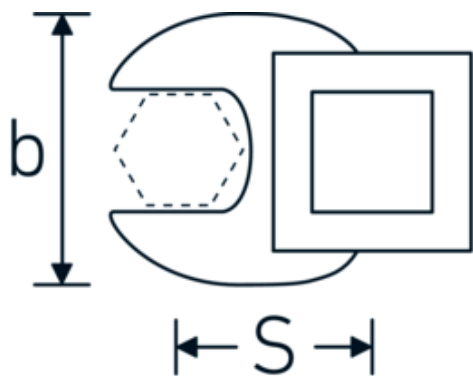

Crowfoot-Schlüssel, metrisch

540

Art.-Nr. 02200025
GTIN 4018754141081
Modell 540 25

Bezeichnung. 3/8 " Crowfoot-Schlüssel SW 25mm L.47mm

Eigenschaften. • Chrome Alloy Steel, verchromt

Technische Zeichnung.

Technische Attribute.

a	8 mm
Antriebsvierkant innen (Zoll)	3/8 "
Breite mm (b)	45 mm
Länge mm (L)	47 mm
S	26,4 mm
Schlüsselweite [mm]	25 mm

Logistikdaten.

Tiefe mm (IFS)	48
Breite mm (IFS)	45
Höhe mm (IFS)	18
WEEE/ElektroG	nicht ear-pflichtig
Länge (verpackt, mm)	70
Breite (verpackt, mm)	60
Höhe (verpackt, mm)	19