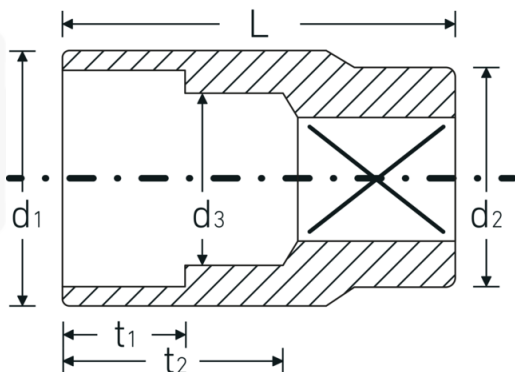

Steckschlüsseinsätze 1/2", metrisch

52

Art.-Nr. 03030030

GTIN 4018754006021

Modell 52 30

Bezeichnung.

1/2 " Steckschlüsseinsatz SW 30mm L.45mm

Eigenschaften.

- Sechskant mit AS-Drive-Profil
- 1/2" Innenvierkant-Antrieb
- HPQ® Hochleistungsstahl, verchromt
- DIN 3124 / ISO 2725-1 / ASME B 107.5M / DIN EN 3709

Technologien und Leistungsmerkmale.

High Performance Quality (HPQ®)

Technische Zeichnung.

Technische Attribute.

Abtriebsprofil	Sechskant AS-Drive
Antriebsvierkant innen (Zoll)	1/2 "
d1	39,7 mm
d2	28 mm
d3	27 mm
DIN	DIN 3124 / ISO 2725-1, ASME B 107.5M, DIN EN 3709
Länge mm (L)	45 mm
Schlüsselweite [mm]	30 mm
t1	20,5 mm
t2	26,1 mm

Varianten.

Art.-Nr.	Modell-Nr. (ERP)	Bezeichnung	GTIN
03030008	52 8	1/2 " Steckschlüsseleinsatz SW 8mm L.38mm	4018754005802
03030009	52 9	1/2 " Steckschlüsseleinsatz SW 9mm L.38mm	4018754005819
03030010	52 10	1/2 " Steckschlüsseleinsatz SW 10mm L.38mm	4018754005826
03030011	52 11	1/2 " Steckschlüsseleinsatz SW 11mm L.38mm	4018754005833
03030012	52 12	1/2 " Steckschlüsseleinsatz SW 12mm L.38mm	4018754005840
03030013	52 13	1/2 " Steckschlüsseleinsatz SW 13mm L.38mm	4018754005857
03030014	52 14	1/2 " Steckschlüsseleinsatz SW 14mm L.38mm	4018754005864
03030015	52 15	1/2 " Steckschlüsseleinsatz SW 15mm L.38mm	4018754005871
03030016	52 16	1/2 " Steckschlüsseleinsatz SW 16mm L.38mm	4018754005888
03030017	52 17	1/2 " Steckschlüsseleinsatz SW 17mm L.38mm	4018754005895
03030018	52 18	1/2 " Steckschlüsseleinsatz SW 18mm L.38mm	4018754005901
03030019	52 19	1/2 " Steckschlüsseleinsatz SW 19mm L.38mm	4018754005918
03030020	52 20	1/2 " Steckschlüsseleinsatz SW 20mm L.42mm	4018754005925
03030021	52 21	1/2 " Steckschlüsseleinsatz SW 21mm L.42mm	4018754005932