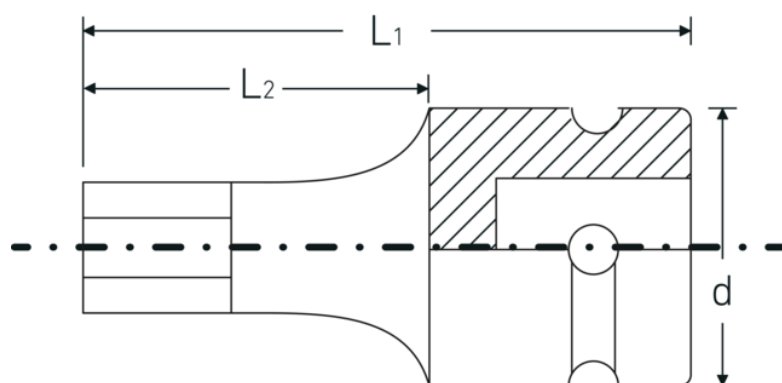

Douilles IMPACT 1/2"

54IMP

Réf. n° 23050014
GTIN 4018754233854
Modèle 54 IMP 14

Désignation. Douille IMPACT 1/2 " 14 mm L.40mm

Caractéristiques.

- pour vis à six pans creux
- carré d'entraînement femelle 1/2"
- Chrome Alloy Steel, finition brunie

Points forts du produit.

Fonctionnalité optimisée.

Toutes les douilles IMPACT possèdent un trou de part en part pour la tige de liaison ainsi qu'une gorge profonde pour la bague de sécurité en caoutchouc. La tige de sûreté n'est pas sous contrainte durant l'application.

Grande précision d'ajustement.

La grande précision d'ajustement due à des tolérances extrêmement étroites garantit une transmission sans jeu de la force de la visseuse à choc sur la douille et une action nettement meilleure.

Dessin technique.

Attributs techniques.

Empreinte	6 pans
Hexagone de sortie extérieur (mm)	14 mm
Carré d'entraînement intérieur (pouces)	1/2 "
d	25 mm
L1	40 mm
L2	20 mm

Données logistiques.

Profondeur mm (IFS)	43
Largeur	30
Hauteur mm (IFS)	30
WEEE/ElektroG	nicht ear-pflichtig
Longueur (emballé, mm)	155
Largeur (emballé, mm)	50
Height (packed, mm)	31
Volume (packed, dm3)	0.24025 dm3
Réf. n°	23050014
Poids (brut, kg)	0,380
Poids PAP (kg)	0,000
Poids PVC (kg)	0,003
GTIN	4018754233854
Pays d'origine AWR	TAIWAN, PROVINCE OF CHINA
Région d'origine	Ausländischer Ursprung
Customs tariff no.	82042000
Emballage	5
Poids	118 g