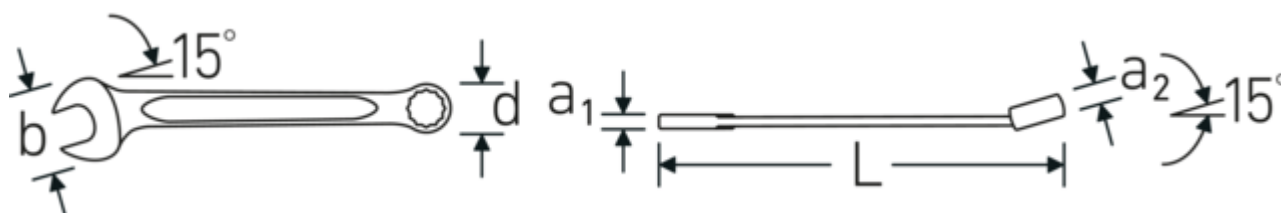

Profil en IPN

Nos clés mixtes et à anneaux sont dotées d'un renforcement supplémentaire au milieu de l'outil. Similaire au principe d'une double poutre en T, cela permet d'obtenir une capacité de charge énorme et une résistance maximale tout en réduisant le poids.

Bagues à paroi mince

Le diamètre mince de nos bagues facilite le travail dans les espaces confinés. Les côtés de la bague sont plus hauts que les écrous standard, ce qui évite les blocages.

Offset Shaft Design

Nos clés sont spécialement conçues avec des renforts supplémentaires dans les zones de charge où la force est la plus importante, à savoir à la jonction entre la mâchoire et la tige, afin d'éviter les déformations.

Dessin technique.

Attributs techniques.

a1	4,2 mm
a2	7 mm
Width mm (b)	18 mm
d	12,4 mm
DIN	DIN 3113 Form A / ISO 7738 Form A
Length mm (L)	115 mm
Angle de la mâchoire	15 °
Ring position	15 °
Ouverture 1 [pouces]	5/16 "
Ouverture 2 [pouces]	5/16 "