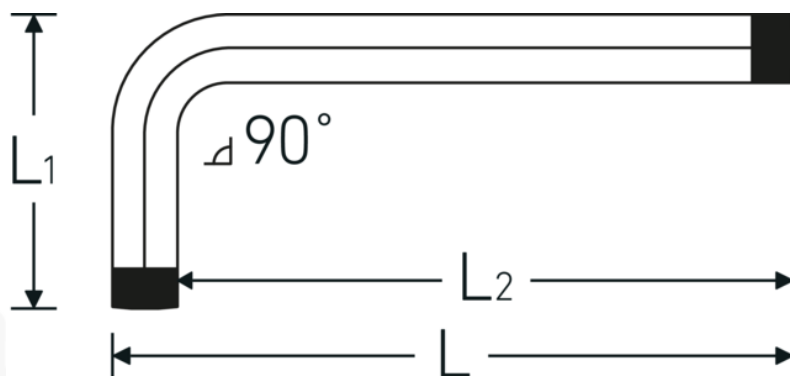

Clés mâles coudées TORX®

10766

Réf. n° **43223009**
 GTIN **4018754332571**
 Modèle **10766 T9**
WINKELSCHRAUBENDREHER
TORX

Désignation. Tournevis coudés L.16mm x 48mm

Caractéristiques.

- pour vis TORX®
- Chrome-Vanadium, chromées

Avantages.

pour vis TORX® mâles

Dessin technique.

Attributs techniques.

Empreinte TORX®
 Taille Profil de sortie T9

Données logistiques.

Profondeur mm (IFS) 58
 Largeur 3

L1	16 mm	Hauteur mm (IFS)	3
L2	48 mm	WEEE/ElektroG	nicht ear-pflichtig
		Longueur (emballé, mm)	170
		Largeur (emballé, mm)	100
		Height (packed, mm)	4
		Volume (packed, dm3)	0.068 dm3
		Réf. n°	43223009
		Poids (brut, kg)	0,040
		Poids PAP (kg)	0,000
		Poids PVC (kg)	0,004
		GTIN	4018754332571
		Pays d'origine AWR	GERMANY
		Région d'origine	Nordrhein-Westfalen
		Customs tariff no.	82054000
		Emballage	10
		Poids	3 g

Variantes.

Réf. n°	Model no. (ERP)	Désignation de l'article (Autom.)	GTIN
43223008	10766 T8 WINKELSCHRAUBENDREHER TORX	Tournevis coudés L.16mm x 44mm	4018754332564
43223009	10766 T9 WINKELSCHRAUBENDREHER TORX	Tournevis coudés L.16mm x 48mm	4018754332571
43223010	10766 T10 WINKELSCHRAUBENDREHER TORX	Tournevis coudés L.17mm x 51mm	4018754332588
43223015	10766 T15 WINKELSCHRAUBENDREHER TORX	Tournevis coudés L.18mm x 54mm	4018754332595
43223020	10766 T20 WINKELSCHRAUBENDREHER TORX	Tournevis coudés L.19mm x 57mm	4018754332601
43223025	10766 T25 WINKELSCHRAUBENDREHER TORX	Tournevis coudés L.20mm x 60mm	4018754332618
43223027	10766 T27 WINKELSCHRAUBENDREHER TORX	Tournevis coudés L.21mm x 64mm	4018754332625
43223030	10766 T30 WINKELSCHRAUBENDREHER TORX	Tournevis coudés L.24mm x 70mm	4018754332632

43223040 10766 T40
WINKELSCHRAUBENDREHER
TORX

Tournevis coudés L.26mm x 76mm

4018754332649

Code GTIN.

STAHLWILLE Eduard Wille GmbH & Co. KG

Lindenallee 27 · 42349 Wuppertal · Allemagne · Tél.: +49 202 4791-0 · Fax: +49 202 4791-200