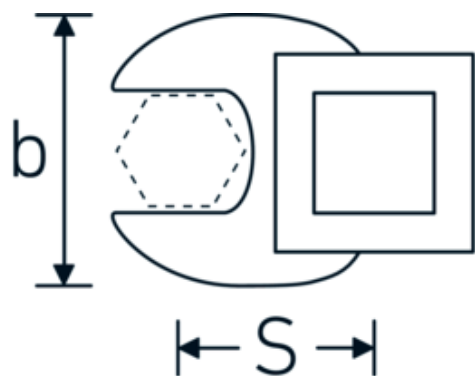

Dessin technique.

Attributs techniques.

a	10 mm
Carré d'entraînement intérieur (pouces)	3/8 "
Width mm (b)	91 mm
Length mm (L)	75,6 mm
S	46 mm

Données logistiques.

Profondeur mm (IFS)	94
Largeur	75
Hauteur mm (IFS)	9
WEEE/ElektroG	nicht ear-pflichtig
Longueur (emballé, mm)	95
Largeur (emballé, mm)	75