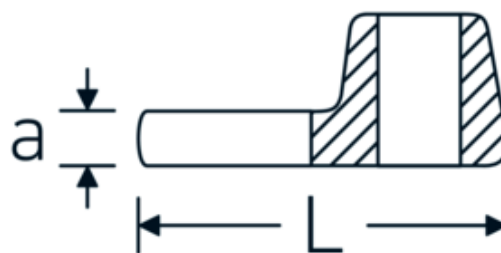

Dessin technique.

Attributs techniques.

a	10 mm
Carré d'entraînement intérieur (pouces)	3/8 "
Width mm (b)	91 mm
Length mm (L)	75,6 mm
S	46 mm

Données logistiques.

Profondeur mm (IFS)	94
Largeur	75
Hauteur mm (IFS)	9
WEEE/ElektroG	nicht ear-pflichtig
Longueur (emballé, mm)	95
Largeur (emballé, mm)	75