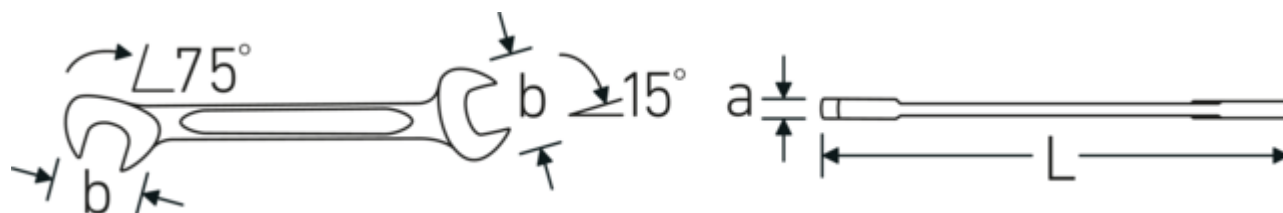

#### Caractéristiques.

- Version droite, position de la mâchoire à 15° et 75°
- construction intelligente stable, mince et légère
- résistance élevée à la flexion grâce au profil en double T
- maniable, surface agréable pour la peau grâce à la finition ronde de STAHLWILLE
- extrêmement résistante, durée de vie exceptionnelle
- forgée dans la matrice, trempée et refroidie dans un bain d'huile
- Chrome-Alloy-Steel, chromé

#### Profil en IPN

Nos clés mixtes et à anneaux sont dotées d'un renforcement supplémentaire au milieu de l'outil. Similaire au principe d'une double poutre en T, cela permet d'obtenir une capacité de charge énorme et une résistance maximale tout en réduisant le poids.

#### Offset Shaft Design

Nos clés sont spécialement conçues avec des renforts supplémentaires dans les zones de charge où la force est la plus importante, à savoir à la jonction entre la mâchoire et la tige, afin d'éviter les déformations.

## Attributs techniques.

a	2 mm
Width mm (b)	12.6 mm
Length mm (L)	78 mm
Angle de la mâchoire	15/75 °
Ouverture 1 [pouces]	7/32 "
Ouverture 2 [pouces]	7/32 "