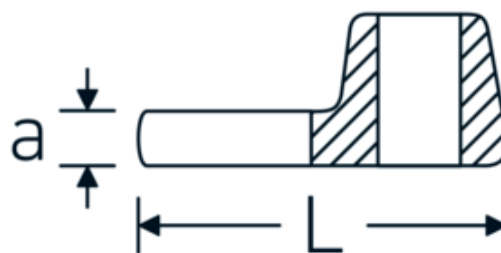

Dessin technique.

Attributs techniques.

a	8 mm
Carré d'entraînement intérieur (pouces)	3/8 "
Width mm (b)	57 mm
Length mm (L)	53 mm
S	30,3 mm

Données logistiques.

Profondeur mm (IFS)	54
Largeur	56
Hauteur mm (IFS)	18
WEEE/ElektroG	nicht ear-pflichtig
Longueur (emballé, mm)	55
Largeur (emballé, mm)	57