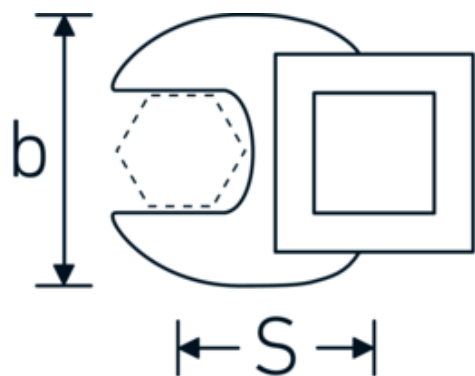

Dessin technique.

Attributs techniques.

a	8 mm
Carré d'entraînement intérieur (pouces)	3/8 "
Width mm (b)	57 mm
Length mm (L)	53 mm
S	30,3 mm

Données logistiques.

Profondeur mm (IFS)	54
Largeur	56
Hauteur mm (IFS)	18
WEEE/ElektroG	nicht ear-pflichtig
Longueur (emballé, mm)	55
Largeur (emballé, mm)	57