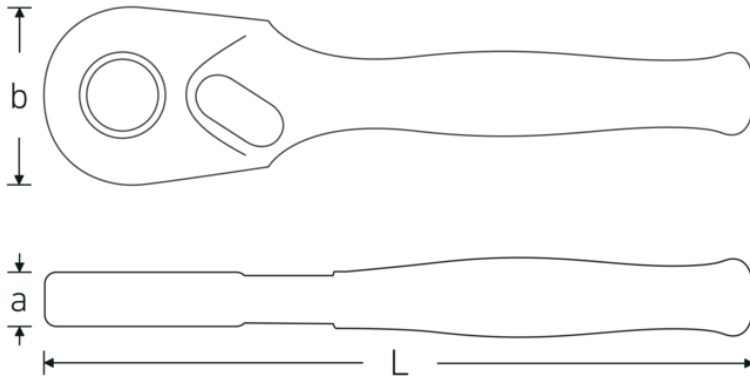

Mini-Bit-Feinzahnknarre 1/4"

418B

Art.-Nr. 11133030
GTIN 4018754291373
Modell 418B

Bezeichnung.

1/4 Mini-Bit-Feinzahnknarre RSW.4.5° L.90mm

Eigenschaften.

- kurze Ausführung
- umschaltbar
- 80 Zähne
- mit Stahlgriff
- Innensechskant 1/4" mit Ringdruckfeder
- für Bit-Schraubendrehereinsätze 1/4"
- für Arbeiten auf engstem Raum, mit Arbeitswinkel von nur 4,5°
- FOD-vorbeugend durch schraubenlose Ausführung
- DIN 3126 / ISO 1173 Form D 6,3

Technische Zeichnung.

Technische Attribute.

a	11 mm
Antriebssechskant innen (Zoll)	1/4
Anzahl Zähne	80
Arbeitswinkel	4,5 °
Breite mm (b)	22,5 mm
DIN	DIN 3126 / ISO 1173 Form D 6,3
Länge mm (L)	90 mm

Logistikdaten.

Tiefe mm (IFS)	90
Breite mm (IFS)	23
Höhe mm (IFS)	10
WEEE/ElektroG	nicht ear-pflichtig
Länge (verpackt, mm)	140
Breite (verpackt, mm)	110
Höhe (verpackt, mm)	10
Volumen (verpackt, dm3)	0.154 dm3
Art.-Nr.	11133030
Gewicht (brutto, kg)	0,075
Gewicht PAP (kg)	0,000
Gewicht PVC (kg)	0,028
GTIN	4018754291373
Ursprungsland AWR	GERMANY
Ursprungsregion	Nordrhein-Westfalen
Zolltarifnr.	82042000
Packnorm	1
Gewicht (g)	70 g