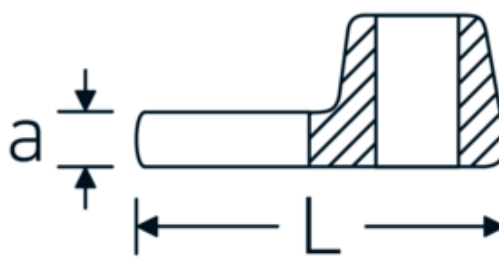

## Crowfoot-Schlüssel, zöllig

540a

Art.-Nr. 02500056  
GTIN 4018754004744  
Modell 540 A 1 1/4

**Bezeichnung.** 3/8 " Crowfoot-Schlüssel SW 1 1/4" L.53mm

**Eigenschaften.** • Chrome Alloy Steel, verchromt

## Technische Zeichnung.

## Technische Attribute.

a	8 mm
Antriebsvierkant innen (Zoll)	3/8 "
Breite mm (b)	57 mm
Länge mm (L)	53 mm
S	30,3 mm
Schlüsselweite [Zoll]	1 1/4 "