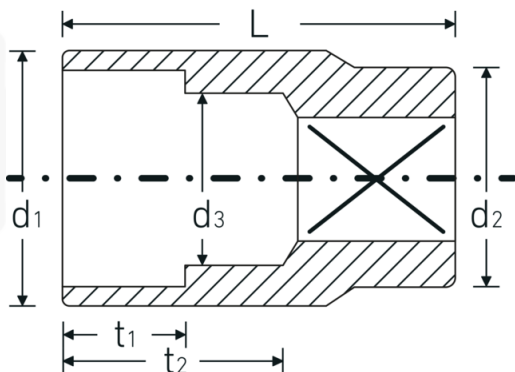

Steckschlüsseinsätze 1/2", metrisch

52

Art.-Nr. 03030023

GTIN 4018754005956

Modell 52 23

Bezeichnung.

1/2 " Steckschlüsseinsatz SW 23mm L.42mm

Eigenschaften.

Technische Zeichnung.

Technische Attribute.

Abtriebsprofil	Sechskant AS-Drive
Antriebsvierkant innen (Zoll)	1/2 "
d1	30,7 mm
d2	26 mm
d3	20 mm
DIN	DIN 3124 / ISO 2725-1, ASME B 107.5M, DIN EN 3709
Länge mm (L)	42 mm
Schlüsselweite [mm]	23 mm
t1	18 mm
t2	25,4 mm

Logistikdaten.

Tiefe mm (IFS)	42
Breite mm (IFS)	32
Höhe mm (IFS)	32
WEEE/ElektroG	nicht ear-pflichtig
Länge (verpackt, mm)	93
Breite (verpackt, mm)	75
Höhe (verpackt, mm)	42
Volumen (verpackt, dm3)	0.29295 dm3
Art.-Nr.	03030023
Gewicht (brutto, kg)	0,595
Gewicht PAP (kg)	0,000
Gewicht PVC (kg)	0,006
GTIN	4018754005956
Ursprungsland AWR	GERMANY
Ursprungsregion	Nordrhein-Westfalen
Zolltarifnr.	82042000
Packnorm	5
Gewicht (g)	119 g

Varianten.

Art.-Nr.	Modell-Nr. (ERP)	Bezeichnung	GTIN
03030008	52 8	1/2 " Steckschlüsseleinsatz SW 8mm L.38mm	4018754005802
03030009	52 9	1/2 " Steckschlüsseleinsatz SW 9mm L.38mm	4018754005819
03030010	52 10	1/2 " Steckschlüsseleinsatz SW 10mm L.38mm	4018754005826
03030011	52 11	1/2 " Steckschlüsseleinsatz SW 11mm L.38mm	4018754005833
03030012	52 12	1/2 " Steckschlüsseleinsatz SW 12mm L.38mm	4018754005840
03030013	52 13	1/2 " Steckschlüsseleinsatz SW 13mm L.38mm	4018754005857
03030014	52 14	1/2 " Steckschlüsseleinsatz SW 14mm L.38mm	4018754005864
03030015	52 15	1/2 " Steckschlüsseleinsatz SW 15mm L.38mm	4018754005871
03030016	52 16	1/2 " Steckschlüsseleinsatz SW 16mm L.38mm	4018754005888
03030017	52 17	1/2 " Steckschlüsseleinsatz SW 17mm L.38mm	4018754005895
03030018	52 18	1/2 " Steckschlüsseleinsatz SW 18mm L.38mm	4018754005901
03030019	52 19	1/2 " Steckschlüsseleinsatz SW 19mm L.38mm	4018754005918
03030020	52 20	1/2 " Steckschlüsseleinsatz SW 20mm L.42mm	4018754005925
03030021	52 21	1/2 " Steckschlüsseleinsatz SW 21mm L.42mm	4018754005932