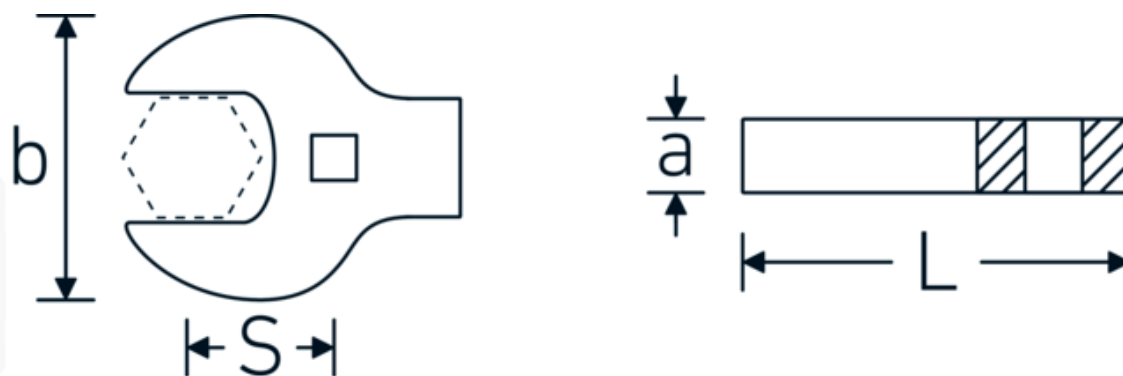

## Crowfoot-Schlüssel heavy-duty, zöllig

540a HD

Art.-Nr. 03501075  
GTIN 4018754198207  
Modell 540A HD SW 2.3/16

### Bezeichnung.

1/2 " Crowfoot-Schlüssel heavy-duty SW 2 3/16" L.93mm

### Eigenschaften.

- für besonders hohe Belastungen, z. B. Edelstahlverschraubungen
- vollständige Nutzung des Schlüsselmauls in Kombination mit Standardknarren oder Drehmomentschlüssel mit festem Vierkant
- verchromt

## Technische Attribute.

<b>a</b>	16 mm
<b>Antriebsvierkant innen (Zoll)</b>	1/2 "
<b>Breite mm (b)</b>	96 mm
<b>Länge mm (L)</b>	93 mm
<b>S</b>	55,1 mm
<b>Schlüsselweite [Zoll]</b>	2 3/16 "