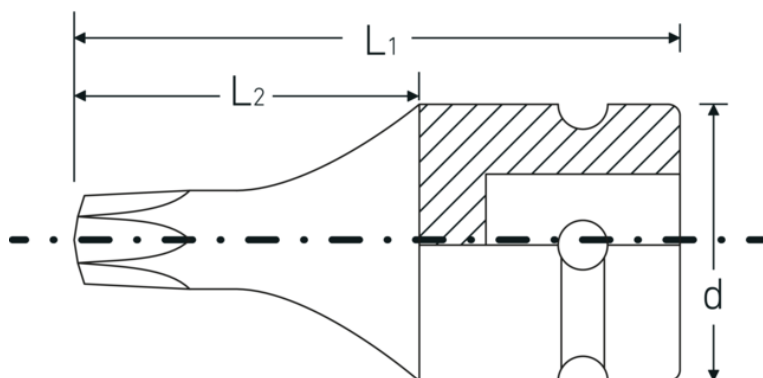

#### Fonctionnalité optimisée.

Toutes les douilles IMPACT possèdent un trou de part en part pour la tige de liaison ainsi qu'une gorge profonde pour la bague de sécurité en caoutchouc. La tige de sûreté n'est pas sous contrainte durant l'application.

#### Grande précision d'ajustement.

La grande précision d'ajustement due à des tolérances extrêmement étroites garantit une transmission sans jeu de la force de la visseuse à choc sur la douille et une xation nettement meilleure.

## Dessin technique.