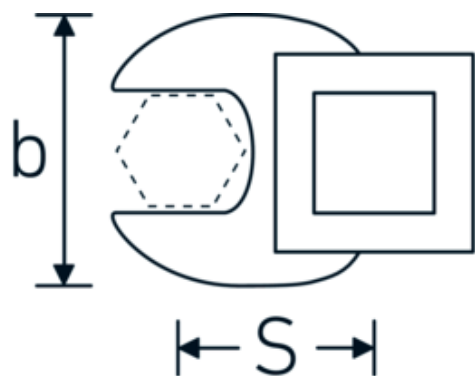

Dessin technique.

Attributs techniques.

a	8 mm
Carré d'entraînement intérieur (pouces)	1/2 "
Width mm (b)	96 mm
Length mm (L)	81,5 mm
S	51,3 mm

Données logistiques.

Profondeur mm (IFS)	75
Largeur	87
Hauteur mm (IFS)	18
WEEE/ElektroG	nicht ear-pflichtig
Longueur (emballé, mm)	75
Largeur (emballé, mm)	87