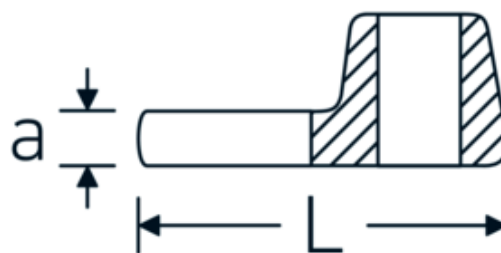

Dessin technique.

Attributs techniques.

a	8 mm
Carré d'entraînement intérieur (pouces)	1/2 "
Width mm (b)	96 mm
Length mm (L)	81,5 mm
S	51,3 mm

Données logistiques.

Profondeur mm (IFS)	75
Largeur	87
Hauteur mm (IFS)	18
WEEE/ElektroG	nicht ear-pflichtig
Longueur (emballé, mm)	75
Largeur (emballé, mm)	87