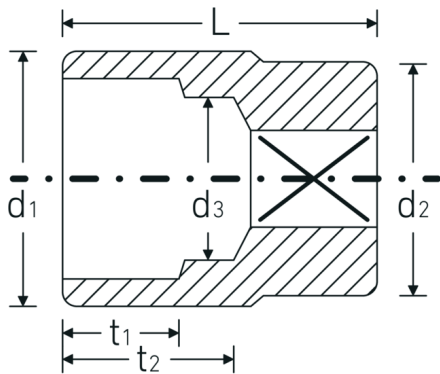

### Vorteile.

Made in Germany - STAHLWILLE {190}  
Steckschlüsseinsätze 3/4", metrisch 55 mm Länge 80 mm.

Sechskant AS-Drive, HPQ® Hochleistungsstahl, verchromt.

Im Gesenk geschmiedet, gehärtet und im Ölbad abgekühlt.

## Technische Attribute.

Abtriebsprofil	Sechskant AS-Drive
Antriebsvierkant innen (Zoll)	3/4 "
d1	72 mm
d2	45 mm
d3	33 mm
DIN	DIN 3124 / ISO 2725-1, ASME B 107.5 M
Länge mm (L)	80 mm
Schlüsselweite [mm]	55 mm
t1	36 mm
t2	49,5 mm