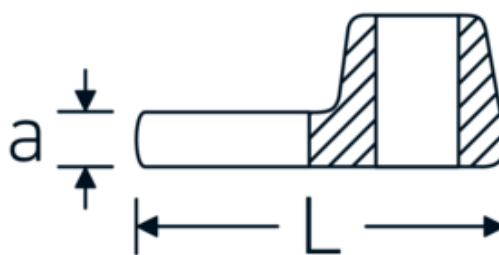

Crowfoot-Schlüssel, metrisch

540

Art.-Nr. 02200021
GTIN 4018754003570
Modell 540 21

Bezeichnung. 3/8 " Crowfoot-Schlüssel SW 21mm L.44,5mm

Eigenschaften. • Chrome Alloy Steel, verchromt

Technische Zeichnung.

Technische Attribute.

a	6,3 mm
Antriebsvierkant innen (Zoll)	3/8 "
Breite mm (b)	41 mm
Länge mm (L)	44,5 mm
S	23,6 mm
Schlüsselweite [mm]	21 mm

Logistikdaten.

Tiefe mm (IFS)	50
Breite mm (IFS)	45
Höhe mm (IFS)	17
WEEE/ElektroG	nicht ear-pflichtig
Länge (verpackt, mm)	50
Breite (verpackt, mm)	45
Höhe (verpackt, mm)	17