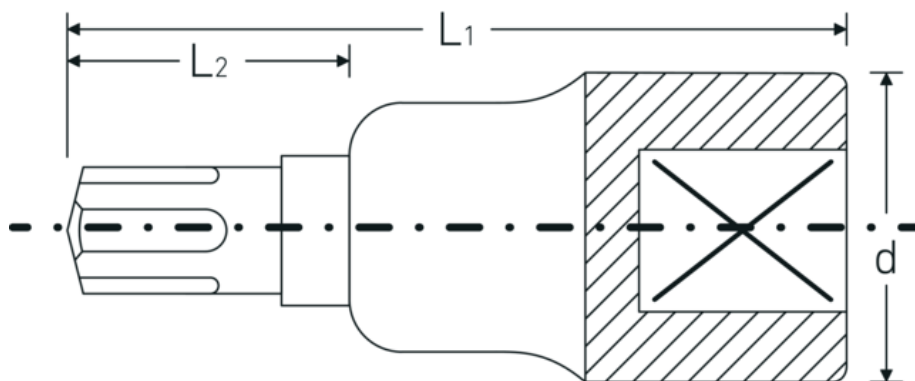

## Schraubendrehereinsätze 1/2"

**54CV**

Art.-Nr. **03090005**  
GTIN **4018754006571**  
Modell **54 CV M 5**

**Bezeichnung.** 1/2 " Schraubendrehereinsatz Ribe-CV® L.60mm

**Eigenschaften.**

- für Innenkeilprofilschrauben RIBE-CV®
- 1/2" Innenvierkant-Antrieb
- Chrome Alloy Steel, verchromt

### Technische Zeichnung.

### Technische Attribute.

Antriebsvierkant innen (Zoll)	1/2 "
d	22,7 mm
Größe Abtriebsprofil	M5
L1	60 mm
L2	22 mm

### Logistikdaten.

Tiefe mm (IFS)	60
Breite mm (IFS)	23
Höhe mm (IFS)	23
WEEE/ElektroG	nicht ear-pflichtig
Länge (verpackt, mm)	90
Breite (verpackt, mm)	90

<b>Höhe (verpackt, mm)</b>	23
<b>Volumen (verpackt, dm<sup>3</sup>)</b>	0.1863 dm <sup>3</sup>
<b>Art.-Nr.</b>	03090005
<b>Gewicht (brutto, kg)</b>	0,351
<b>Gewicht PAP (kg)</b>	0,000
<b>Gewicht PVC (kg)</b>	0,003
<b>GTIN</b>	4018754006571
<b>Ursprungsland AWR</b>	GERMANY
<b>Ursprungsregion</b>	Nordrhein-Westfalen
<b>Zolltarifnr.</b>	82042000
<b>Packnorm</b>	5
<b>Gewicht (g)</b>	69 g