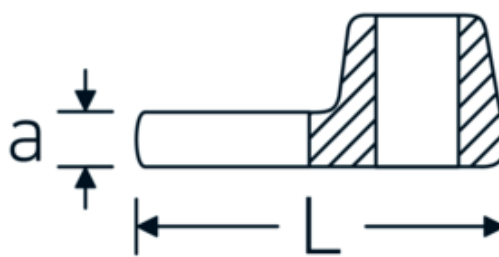

Crowfoot-Schlüssel, metrisch

540

Art.-Nr. 01200009
GTIN 4018754149124
Modell 540 9

Bezeichnung. 1/4 " Crowfoot-Schlüssel SW 9mm L.25,5mm

Eigenschaften. • Chrome Alloy Steel, verchromt

Technische Zeichnung.

Technische Attribute.

a	6,3 mm
Antriebsvierkant innen (Zoll)	1/4 "
Breite mm (b)	19,8 mm
Länge mm (L)	25,5 mm
S	14,6 mm
Schlüsselweite [mm]	9 mm

Logistikdaten.

Tiefe mm (IFS)	25
Breite mm (IFS)	19
Höhe mm (IFS)	10
WEEE/ElektroG	nicht ear-pflichtig
Länge (verpackt, mm)	30
Breite (verpackt, mm)	25
Höhe (verpackt, mm)	12