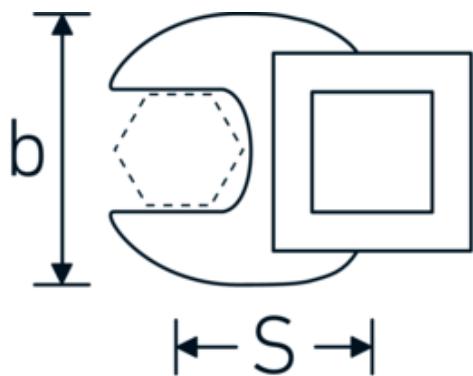

Crowfoot-Schlüssel, metrisch

540

Art.-Nr. 01200009
GTIN 4018754149124
Modell 540 9

Bezeichnung. 1/4 " Crowfoot-Schlüssel SW 9mm L.25,5mm

Eigenschaften. • Chrome Alloy Steel, verchromt

Technische Zeichnung.

Technische Attribute.

a	6,3 mm
Antriebsvierkant innen (Zoll)	1/4 "
Breite mm (b)	19,8 mm
Länge mm (L)	25,5 mm
S	14,6 mm
Schlüsselweite [mm]	9 mm

Logistikdaten.

Tiefe mm (IFS)	25
Breite mm (IFS)	19
Höhe mm (IFS)	10
WEEE/ElektroG	nicht ear-pflichtig
Länge (verpackt, mm)	30
Breite (verpackt, mm)	25
Höhe (verpackt, mm)	12