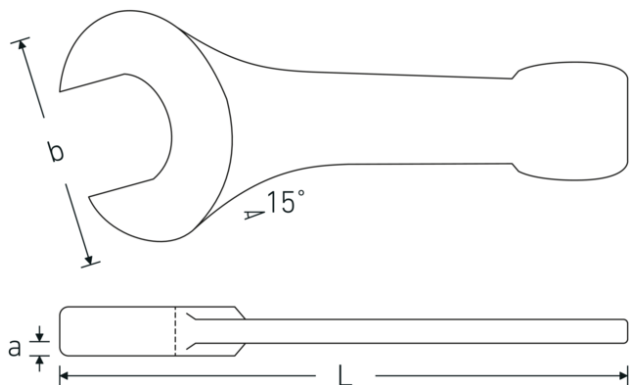

Schlagmaulschlüssel

4204

Art.-Nr. 42040050
GTIN 4018754023714
Modell 4204 50

Bezeichnung. Schlagmaulschlüssel SW 50mm L.275mm

Eigenschaften.

- Spezialstahl, stahlgrau
- DIN 133

Technische Zeichnung.

Technische Attribute.

a	21 mm
Breite mm (b)	105 mm
DIN	DIN 133
Länge mm (L)	275 mm
Legierung	Spezialstahl
Oberfläche	stahlgrau
Schlüsselweite 1 [mm]	50 mm

Logistikdaten.

Tiefe mm (IFS)	270
Breite mm (IFS)	105
Höhe mm (IFS)	22
WEEE/ElektroG	nicht ear-pflichtig
Länge (verpackt, mm)	270
Breite (verpackt, mm)	105
Höhe (verpackt, mm)	22

Volumen (verpackt, dm3)	0.6237 dm3
Art.-Nr.	42040050
Gewicht (brutto, kg)	1,450
Gewicht PAP (kg)	0,000
Gewicht PVC (kg)	0,000
GTIN	4018754023714
Ursprungsland AWR	GERMANY
Ursprungsregion	Nordrhein-Westfalen
Zolltarifnr.	82041100
Packnorm	1
Gewicht (g)	1445 g