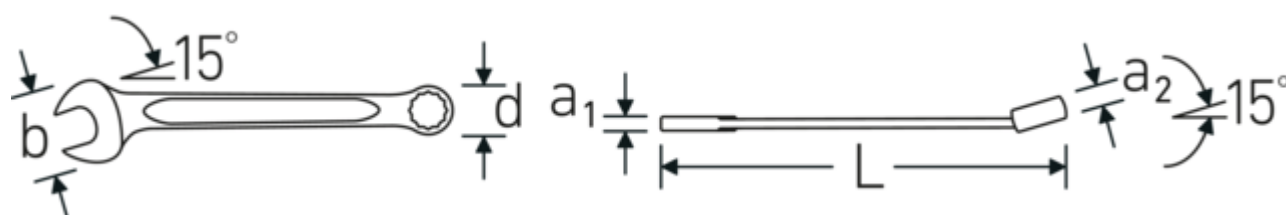

Bagues à paroi mince

Le diamètre mince de nos bagues facilite le travail dans les espaces confinés. Les côtés de la bague sont plus hauts que les écrous standard, ce qui évite les blocages.

Offset Shaft Design

Dessin technique.

Attributs techniques.

a1	10 mm
a2	18 mm
Width mm (b)	80 mm
d	51,4 mm
DIN	DIN 3113 Form A / ISO 7738 Form A
Length mm (L)	461 mm
Angle de la mâchoire	15 °
Ring position	15 °
Ouverture 1 [pouces]	1 7/16 "
Ouverture 2 [pouces]	1 7/16 "