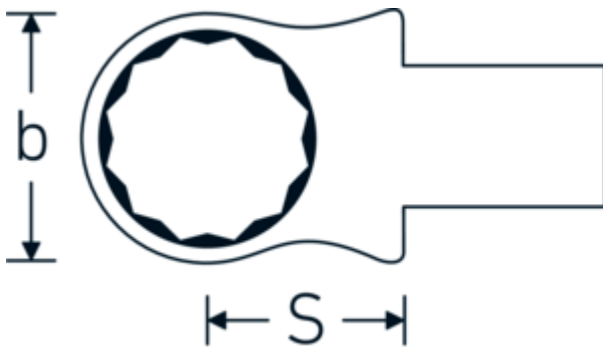

Ring-Einsteckwerkzeug

732/10

Art.-Nr. **58221007**
GTIN **4018754034055**
Modell **732/10 7**

Bezeichnung.

Ring-Einsteckwerkzeug SW 7mm Wkz.Aufn.9 x 12

Eigenschaften.

- Doppelsechskant mit AS-Drive-Profil
- für Drehmomentschlüssel mit Vierkantaufnahme
- Verchromung über Nickel, dauerhaft und abplatzsicher
- im Gesenk geschmiedet, gehärtet und im Ölbad abgekühlt
- stark belastbar, außergewöhnlich langlebig

Technische Zeichnung.

Technische Attribute.

Breite mm (b)	13 mm
Größe Wkz.-Aufnahme [Innenvierkant]	9 x 12 mm
Höhe mm (h)	8 mm
S	17,5 mm

Logistikdaten.

Tiefe mm (IFS)	40
Breite mm (IFS)	22
Höhe mm (IFS)	14
WEEE/ElektroG	nicht ear-pflichtig
Länge (verpackt, mm)	46

Schlüsselweite [mm]	7 mm	Breite (verpackt, mm)	25
		Höhe (verpackt, mm)	15
		Volumen (verpackt, dm³)	0.01725 dm ³
		Art.-Nr.	58221007
		Gewicht (brutto, kg)	0,040
		Gewicht PAP (kg)	0,000
		Gewicht PVC (kg)	0,002
		GTIN	4018754034055
		Ursprungsland AWR	GERMANY
		Ursprungsregion	Nordrhein-Westfalen
		Zolltarifnr.	82041100
		Packnorm	1
		Gewicht (g)	37 g