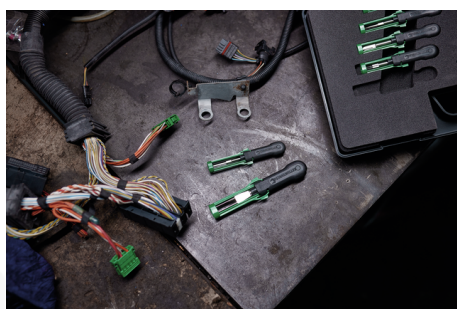

Contient 12 pièces :

3 outils d'extraction N° **1501, 1502, 1505** : pour contact de Ø 1,5 ; 3,5 ; 2,3 mm

3 manchons de démontage N° **1511, 1512, 1515** : pour contact de Ø 1,5 ; 3,5 ; 2,3 mm

1 extracteur de câble N° **1553** : pour connecteurs avec un guide de déverrouillage, contacts plats 2,8 et 5,8 mm

1 extracteur de câble N° **1574** : pour contacts Micro-Timer I et boîtier ABS, contacts plats 1,6 mm

1 extracteur de câble N° **1591** : pour connecteurs avec deux guides de déverrouillage, contacts plats 2,8 et 5,8 mm

Points forts du produit.

Efficace.

La gamme STAHLWILLE KABELEX®. Plus de 30 outils différents pour déconnecter des câbles rapidement et en toute sécurité - sans « couper ». Ce qui économise du temps et de l'argent. Disponible soit en combinaison individuelle soit sous forme de jeu spécial pour certains types de véhicules.

Spécialistes.

Efficacité sur le lieu de travail - lorsqu'il s'agit d'être compétitif, le retrait des câbles sur les véhicules en toute sécurité et rapidement vous donne cet avantage. C'est pourquoi STAHLWILLE propose plus de 30 outils de débranchement de câbles différents pour les voitures. Les lames fines, mais très résistantes sont fabriquées en acier allié au chrome et en acier à ressort spécial.