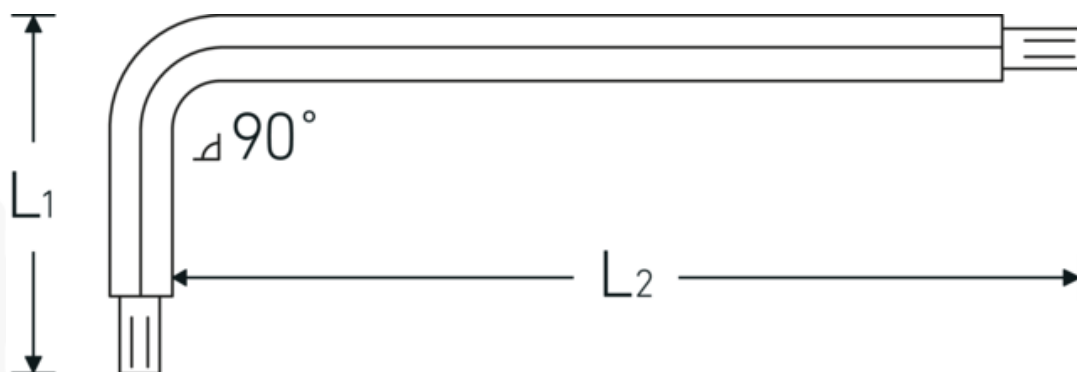

Clés mâles coudées TORX®

10771

Réf. n° **43273009**
GTIN **4018754332663**
Modèle **10771 T9 KUGELKOPF-
WINKELSCHRAUBENDREHER
TORX**

Désignation.

Tournevis coudés L.18mm x 67mm

Caractéristiques.

- pour vis TORX®
- série longue
- avec pointe sphérique du côté long
- angle jusqu'à 25° de chaque côté
- Chrome-Vanadium, brunies

Avantages.

pour vis TORX® mâles

Dessin technique.

Attributs techniques.

Empreinte	TORX®
Taille Profil de sortie	T9
Contenu	1,5 ; 2 ; 2,5 ; 3 ; 4 ; 5 ; 6 ; 8 ; 10 mm
L1	18 mm
L2	67 mm

Données logistiques.

Profondeur mm (IFS)	67
Largeur	18
Hauteur mm (IFS)	3
WEEE/ElektroG	nicht ear-pflichtig
Longueur (emballé, mm)	67
Largeur (emballé, mm)	18
Height (packed, mm)	3
Volume (packed, dm3)	0.003618 dm3
Réf. n°	43273009
Poids (brut, kg)	0,004
Poids PAP (kg)	0,000
Poids PVC (kg)	0,000
GTIN	4018754332663
Pays d'origine AWR	GERMANY
Région d'origine	Nordrhein-Westfalen
Customs tariff no.	82054000
Emballage	1
Poids	415 g

Variantes.

Réf. n°	Model no. (ERP)	Désignation de l'article (Autom.)	GTIN
43273009	10771 T9 KUGELKOPF- WINKELSCHRAUBENDREHER TORX	Tournevis coudés L.18mm x 67mm	4018754332663
43273010	10771 T10 KUGELKOPF- WINKELSCHRAUBENDREHER TORX	Tournevis coudés L.23mm x 121mm	4018754332670
43273015	10771 T15 KUGELKOPF- WINKELSCHRAUBENDREHER TORX	Tournevis coudés L.27mm x 136mm	4018754332687
43273020	10771 T20 KUGELKOPF- WINKELSCHRAUBENDREHER TORX	Tournevis coudés L.29mm x 148mm	4018754332694
43273025	10771 T25 KUGELKOPF- WINKELSCHRAUBENDREHER TORX	Tournevis coudés L.33mm x 163mm	4018754332700
43273027	10771 T27 KUGELKOPF- WINKELSCHRAUBENDREHER TORX	Tournevis coudés L.36mm x 176mm	4018754332717

43273030	10771 T30 KUGELKOPF- WINKELSCHRAUBENDREHER TORX	Tournevis coudés L.38mm x 191mm	4018754332724
43273040	10771 T40 KUGELKOPF- WINKELSCHRAUBENDREHER TORX	Tournevis coudés L.43mm x 210mm	4018754332731