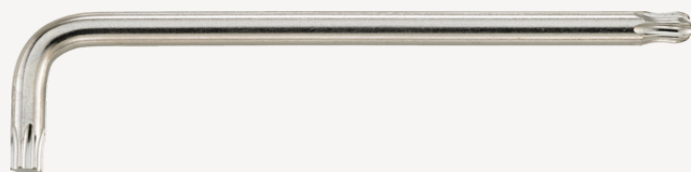

Clés mâles coudées TORX®

10771

Réf. n° **43273009**
GTIN **4018754332663**
Modèle **10771 T9 KUGELKOPF-
WINKELSCHRAUBENDREHER
TORX**

Désignation.

Tournevis coudés L.18mm x 67mm

Caractéristiques.

- pour vis TORX®
- série longue
- avec pointe sphérique du côté long
- angle jusqu'à 25° de chaque côté
- Chrome-Vanadium, brunies

Avantages.

pour vis TORX® mâles

Dessin technique.

Attributs techniques.

Empreinte	TORX®
Taille Profil de sortie	T9
Contenu	1,5 ; 2 ; 2,5 ; 3 ; 4 ; 5 ; 6 ; 8 ; 10 mm
L1	18 mm
L2	67 mm

Données logistiques.

Profondeur mm (IFS)	67
Largeur	18
Hauteur mm (IFS)	3
WEEE/ElektroG	nicht ear-pflichtig
Longueur (emballé, mm)	67
Largeur (emballé, mm)	18
Height (packed, mm)	3
Volume (packed, dm3)	0.003618 dm3
Réf. n°	43273009
Poids (brut, kg)	0,004
Poids PAP (kg)	0,000
Poids PVC (kg)	0,000
GTIN	4018754332663
Pays d'origine AWR	GERMANY
Région d'origine	Nordrhein-Westfalen
Customs tariff no.	82054000
Emballage	1
Poids	415 g

Variantes.

Réf. n°	Model no. (ERP)	Désignation de l'article (Autom.)	GTIN
43273009	10771 T9 KUGELKOPF- WINKELSCHRAUBENDREHER TORX	Tournevis coudés L.18mm x 67mm	4018754332663
43273010	10771 T10 KUGELKOPF- WINKELSCHRAUBENDREHER TORX	Tournevis coudés L.23mm x 121mm	4018754332670
43273015	10771 T15 KUGELKOPF- WINKELSCHRAUBENDREHER TORX	Tournevis coudés L.27mm x 136mm	4018754332687
43273020	10771 T20 KUGELKOPF- WINKELSCHRAUBENDREHER TORX	Tournevis coudés L.29mm x 148mm	4018754332694
43273025	10771 T25 KUGELKOPF- WINKELSCHRAUBENDREHER TORX	Tournevis coudés L.33mm x 163mm	4018754332700
43273027	10771 T27 KUGELKOPF- WINKELSCHRAUBENDREHER TORX	Tournevis coudés L.36mm x 176mm	4018754332717

43273030	10771 T30 KUGELKOPF- WINKELSCHRAUBENDREHER TORX	Tournevis coudés L.38mm x 191mm	4018754332724
43273040	10771 T40 KUGELKOPF- WINKELSCHRAUBENDREHER TORX	Tournevis coudés L.43mm x 210mm	4018754332731