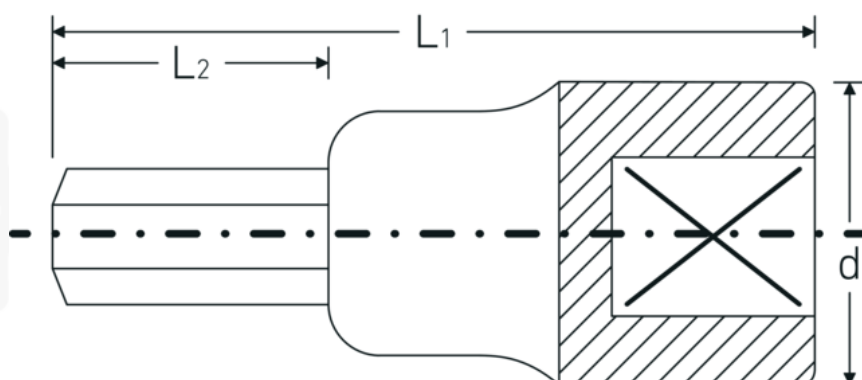

Embouts de tournevis INHEX 1/2", métrique

54

Réf. n° 03050006

GTIN 4018754006250

Modèle 54 6

Désignation.

Douille pour tournevis INHEX 1/2 " 6mm L.60mm

Caractéristiques.

- 6 pans
- DIN 7422
- Chrome-Alloy-Steel, chromées

Avantages.

Fabriqué en acier allié au chrome de qualité supérieur avec une surface chromée, résistante à la corrosion pour une longue durée de vie

Idéal pour les travaux les plus divers sur la voiture, le vélo, la moto et dans l'industrie

Pour vis à six pans creux, DIN 7422

Outil de qualité robuste pour l'utilisateur professionnel
-Made in Germany

Dessin technique.

Attributs techniques.

Empreinte	Hexagone
Hexagone de sortie extérieur (mm)	6 mm
Carré d'entraînement intérieur (pouces)	1/2 "
d	22,7 mm
DIN	DIN 7422
L1	60 mm
L2	22 mm

Données logistiques.

Profondeur mm (IFS)	60
Largeur	23
Hauteur mm (IFS)	23
WEEE/ElektroG	nicht ear-pflichtig
Longueur (emballé, mm)	70
Largeur (emballé, mm)	62
Height (packed, mm)	41
Volume (packed, dm3)	0.17794 dm3
Réf. n°	03050006
Poids (brut, kg)	0,345
Poids PAP (kg)	0,000
Poids PVC (kg)	0,003
GTIN	4018754006250
Pays d'origine AWR	GERMANY
Région d'origine	Nordrhein-Westfalen
Customs tariff no.	82042000
Emballage	5
Poids	71 g