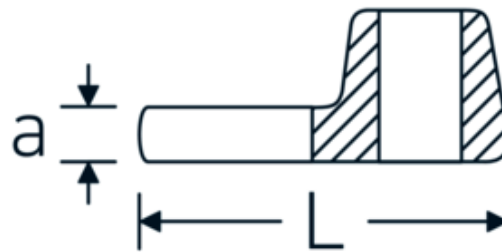

## Crowfoot-Schlüssel, zöllig

540a

Art.-Nr. 02500060  
GTIN 4018754004768  
Modell 540 A 1 3/8

**Bezeichnung.** 3/8 " Crowfoot-Schlüssel SW 1 3/8" L.54,5mm

**Eigenschaften.** • Chrome Alloy Steel, verchromt

## Technische Zeichnung.

## Technische Attribute.

a	8 mm
Antriebsvierkant innen (Zoll)	3/8 "
Breite mm (b)	60 mm
Länge mm (L)	54,5 mm
S	32,3 mm
Schlüsselweite [Zoll]	1 3/8 "