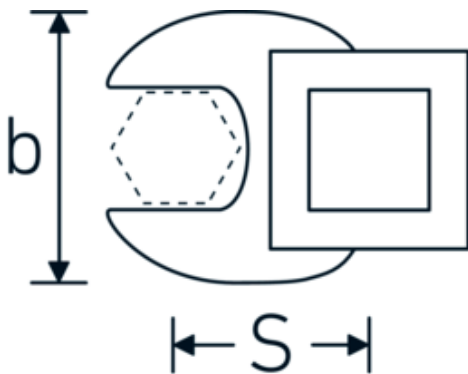

## Crowfoot-Schlüssel, zöllig

540a

Art.-Nr. 02500060  
GTIN 4018754004768  
Modell 540 A 1 3/8

**Bezeichnung.** 3/8 " Crowfoot-Schlüssel SW 1 3/8" L.54,5mm

**Eigenschaften.** • Chrome Alloy Steel, verchromt

## Technische Zeichnung.

## Technische Attribute.

a	8 mm
Antriebsvierkant innen (Zoll)	3/8 "
Breite mm (b)	60 mm
Länge mm (L)	54,5 mm
S	32,3 mm
Schlüsselweite [Zoll]	1 3/8 "