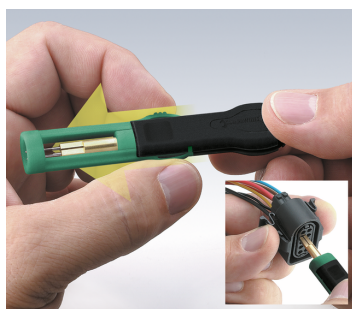

Outil d'extraction KABELEX®

1556

Réf. n° **74620006**
 GTIN **4018754130559**
 Modèle **1556N**
ENTRIEGELUNGSWERKZEUG
KABELEX

Désignation.

Outil d'extraction KABELEX® N°1556 cosses plates pour connecteurs tailles 1,6mm

Caractéristiques.

- pour prises à enficher plates, contacts Micro-Timer II, III, par ex. dans Mercedes-Benz, Opel/Vauxhall, Porsche, PSA, Renault, Saab, Seat, Skoda, VW/Audi

Points forts du produit.

Efficace.

La gamme STAHlwille KABELEX®. Plus de 30 outils différents pour déconnecter des câbles rapidement et en toute sécurité - sans « couper ». Ce qui économise du temps et de l'argent. Disponible soit en combinaison individuelle soit sous forme de jeu spécial pour certains types de véhicules.

Spécialistes.

Efficacité sur le lieu de travail - lorsqu'il s'agit d'être compétitif, le retrait des câbles sur les véhicules en toute sécurité et rapidement vous donne cet avantage. C'est pourquoi STAHlwille propose plus de 30 outils de débranchement de câbles différents pour les voitures. Les lames fines, mais très résistantes sont fabriquées en acier allié au chrome et en acier à ressort spécial.