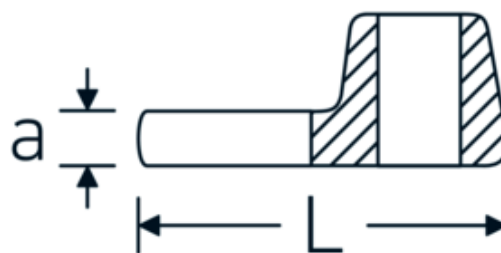

Dessin technique.

Attributs techniques.

a	6,3 mm
Carré d'entraînement intérieur (pouces)	3/8 "
Width mm (b)	41 mm
Length mm (L)	44,5 mm
S	25,8 mm

Données logistiques.

Profondeur mm (IFS)	55
Largeur	45
Hauteur mm (IFS)	20
WEEE/ElektroG	nicht ear-pflichtig
Longueur (emballé, mm)	55
Largeur (emballé, mm)	45