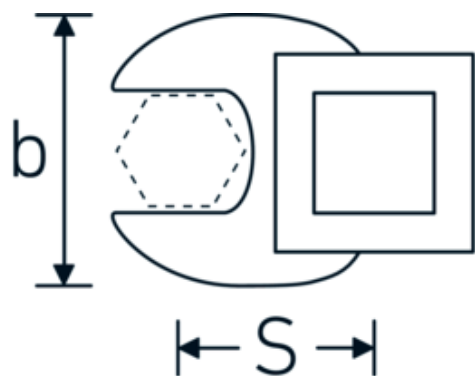

Dessin technique.

Attributs techniques.

a	6,3 mm
Carré d'entraînement intérieur (pouces)	3/8 "
Width mm (b)	41 mm
Length mm (L)	44,5 mm
S	25,8 mm

Données logistiques.

Profondeur mm (IFS)	55
Largeur	45
Hauteur mm (IFS)	20
WEEE/ElektroG	nicht ear-pflichtig
Longueur (emballé, mm)	55
Largeur (emballé, mm)	45