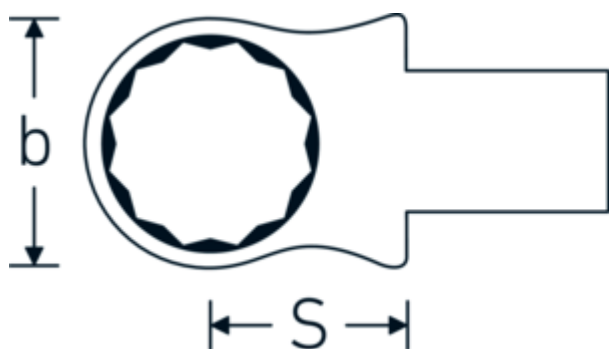

Ring-Einsteckwerkzeug

732/10

Art.-Nr. **58221021**
GTIN **4018754034178**
Modell **732/10 21**

Bezeichnung.

Ring-Einsteckwerkzeug SW 21mm Wkz.Aufn.9 x 12

Eigenschaften.

- Doppelsechskant mit AS-Drive-Profil
- für Drehmomentschlüssel mit Vierkantaufnahme
- Verchromung über Nickel, dauerhaft und abplatzsicher
- im Gesenk geschmiedet, gehärtet und im Ölbad abgekühlt
- stark belastbar, außergewöhnlich langlebig

Technische Zeichnung.

Technische Attribute.

Breite mm (b)	33 mm
Größe Wkz.-Aufnahme [Innenvierkant]	9 x 12 mm
Höhe mm (h)	15 mm
S	17,5 mm

Logistikdaten.

Tiefe mm (IFS)	52
Breite mm (IFS)	33
Höhe mm (IFS)	15
WEEE/ElektroG	nicht ear-pflichtig
Länge (verpackt, mm)	52

Schlüsselweite [mm]	21 mm	Breite (verpackt, mm)	33
		Höhe (verpackt, mm)	15
		Volumen (verpackt, dm³)	0.02574 dm ³
		Art.-Nr.	58221021
		Gewicht (brutto, kg)	0,074
		Gewicht PAP (kg)	0,000
		Gewicht PVC (kg)	0,002
		GTIN	4018754034178
		Ursprungsland AWR	GERMANY
		Ursprungsregion	Nordrhein-Westfalen
		Zolltarifnr.	82041100
		Packnorm	1
		Gewicht (g)	71 g