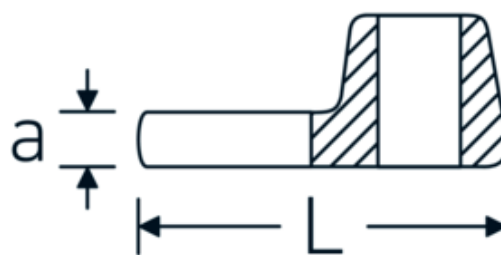

Crowfoot-Schlüssel, zöllig

540a

Art.-Nr. 02500044
GTIN 4018754004690
Modell 540 A 7/8

Bezeichnung. 3/8 " Crowfoot-Schlüssel SW 7/8" L.44,5mm

Eigenschaften. • Chrome Alloy Steel, verchromt

Technische Zeichnung.

Technische Attribute.

a	6,3 mm
Antriebsvierkant innen (Zoll)	3/8 "
Breite mm (b)	41 mm
Länge mm (L)	44,5 mm
S	25,8 mm
Schlüsselweite [Zoll]	7/8 "

Logistikdaten.

Tiefe mm (IFS)	45
Breite mm (IFS)	40
Höhe mm (IFS)	18
WEEE/ElektroG	nicht ear-pflichtig
Länge (verpackt, mm)	45
Breite (verpackt, mm)	40
Höhe (verpackt, mm)	18