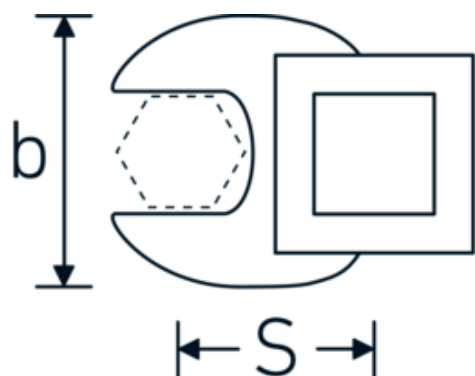

Crowfoot-Schlüssel, zöllig

540a

Art.-Nr. 02500044
GTIN 4018754004690
Modell 540 A 7/8

Bezeichnung. 3/8 " Crowfoot-Schlüssel SW 7/8" L.44,5mm

Eigenschaften. • Chrome Alloy Steel, verchromt

Technische Zeichnung.

Technische Attribute.

a	6,3 mm
Antriebsvierkant innen (Zoll)	3/8 "
Breite mm (b)	41 mm
Länge mm (L)	44,5 mm
S	25,8 mm
Schlüsselweite [Zoll]	7/8 "

Logistikdaten.

Tiefe mm (IFS)	45
Breite mm (IFS)	40
Höhe mm (IFS)	18
WEEE/ElektroG	nicht ear-pflichtig
Länge (verpackt, mm)	45
Breite (verpackt, mm)	40
Höhe (verpackt, mm)	18