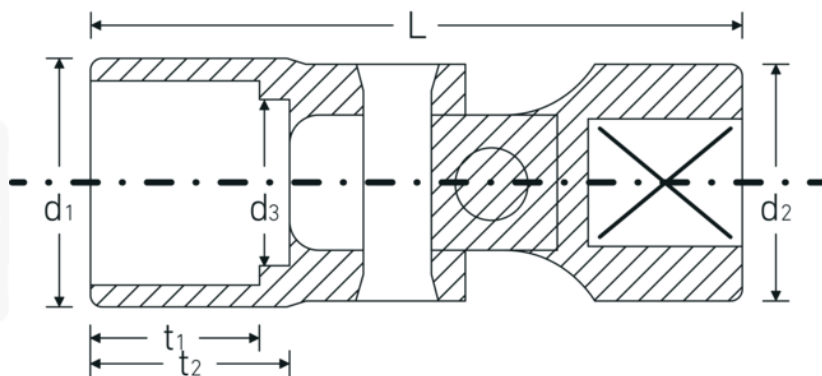

## Douilles articulées 3/8", métrique

47

Réf. n° 02040019  
GTIN 4018754002559  
Modèle 47 19

**Désignation.** 3/8 " Jeu de douilles articulées Taille 19mm L.57mm

**Caractéristiques.** • acier à hautes performances HPQ®, chromées

## Attributs techniques.

<b>Empreinte</b>	Hexagone double AS-drive
<b>Carré d'entraînement intérieur (pouces)</b>	3/8 "
<b>d1</b>	25,5 mm
<b>d2</b>	17,5 mm
<b>d3</b>	18 mm
<b>Length mm (L)</b>	57 mm
<b>Ouverture [mm]</b>	19 mm
<b>t1</b>	16 mm
<b>t2</b>	21 mm

## Données logistiques.

<b>Profondeur mm (IFS)</b>	49
<b>Largeur</b>	26
<b>Hauteur mm (IFS)</b>	26
<b>WEEE/ElektroG</b>	nicht ear-pflichtig
<b>Longueur (emballé, mm)</b>	49
<b>Largeur (emballé, mm)</b>	26
<b>Height (packed, mm)</b>	26
<b>Volume (packed, dm3)</b>	0.033124 dm3
<b>Réf. n°</b>	02040019
<b>Poids (brut, kg)</b>	0,071
<b>Poids PAP (kg)</b>	0,000
<b>Poids PVC (kg)</b>	0,002
<b>GTIN</b>	4018754002559
<b>Pays d'origine AWR</b>	GERMANY
<b>Région d'origine</b>	Nordrhein-Westfalen
<b>Customs tariff no.</b>	82042000
<b>Emballage</b>	1
<b>Poids</b>	68 g