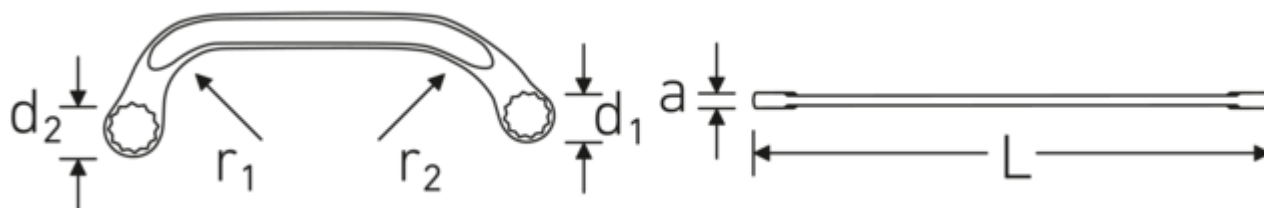

Clé polygonale double STARTER, métrique

STARTER 27

Réf. n° 41091416
GTIN 4018754022052
Modèle STARTER 27 14 x 16

Désignation.

Clé polygonale double STARTER Taille 14 x 16 mm L.179mm

Caractéristiques.

- ISO 3318
- Chrome-Alloy-Steel, chromées

Avantages.

ISO 3318

Technologies et caractéristiques de performance.

Anti-Slip-Drive

Le profil spécial AS-Drive permet de transmettre des forces élevées aux méplats des vis sans les endommager. Cela permet également d'éviter d'arracher la tête de vis.

Bagues à paroi mince

Le diamètre mince de nos bagues facilite le travail dans les espaces confinés. Les côtés de la bague sont plus hauts que les écrous standard, ce qui évite les blocages.

Dessin technique.

Attributs techniques.

a	7,5 mm
Empreinte	Hexagone double AS-drive
d1	21 mm
d2	24,5 mm
Length mm (L)	179 mm
r1	36 mm
r2	64 mm
Ouverture 1 [mm]	14 mm
Ouverture 2 [mm]	16 mm

Données logistiques.

Profondeur mm (IFS)	179
Largeur	63
Hauteur mm (IFS)	8
WEEE/ElektroG	nicht ear-pflichtig
Longueur (emballé, mm)	181
Largeur (emballé, mm)	65
Height (packed, mm)	60
Volume (packed, dm3)	0.7059 dm3
Réf. n°	41091416
Poids (brut, kg)	0,910
Poids PAP (kg)	0,000
Poids PVC (kg)	0,010
GTIN	4018754022052
Pays d'origine AWR	GERMANY
Région d'origine	Nordrhein-Westfalen
Customs tariff no.	82041100
Emballage	10
Poids	91 g