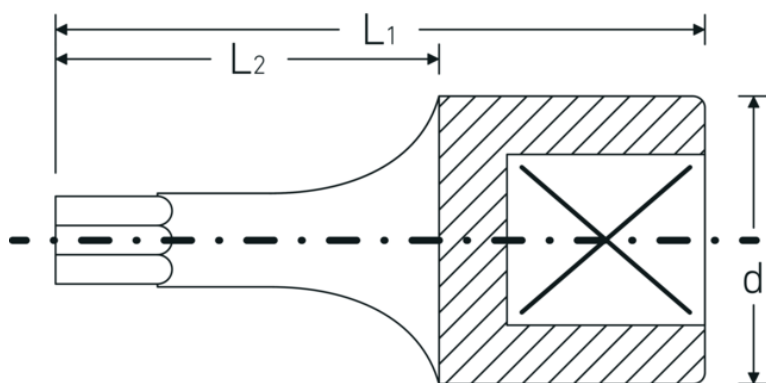

TORX® Schraubendrehereinsätze 1/4"

44KTX

Art.-Nr. 01350015
GTIN 4018754001156
Modell 44 KTX T 15
**SCHRAUBENDREHEREINSATZ 1/4
ZOLL**

Bezeichnung. 1/4 " Schraubendrehereinsatz L.28mm

Eigenschaften.

- für Innen-TORX® Schrauben
- 1/4" Innenvierkant-Antrieb
- Chrome Alloy Steel, verchromt

Technische Zeichnung.

Technische Attribute.

Abtriebsprofil	TORX®
Antriebsvierkant innen (Zoll)	1/4 "
d	11,6 mm
Größe Abtriebsprofil	T15
L1	28 mm
L2	16 mm

Logistikdaten.

Tiefe mm (IFS)	28
Breite mm (IFS)	12
Höhe mm (IFS)	12
WEEE/ElektroG	nicht ear-pflichtig
Länge (verpackt, mm)	65
Breite (verpackt, mm)	35

Höhe (verpackt, mm)	15
Volumen (verpackt, dm³)	0.034125 dm ³
Art.-Nr.	01350015
Gewicht (brutto, kg)	0,050
Gewicht PAP (kg)	0,000
Gewicht PVC (kg)	0,002
GTIN	4018754001156
Ursprungsland AWR	GERMANY
Ursprungsregion	Nordrhein-Westfalen
Zolltarifnr.	82042000
Packnorm	5
Gewicht (g)	10 g

Varianten.

Art.-Nr.	Modell-Nr. (ERP)	Bezeichnung	GTIN
01350008	44 KTX T 8 SCHRAUBENDREHEREINSATZ 1/4 ZOLL	1/4 " Schraubendrehereinsatz L.28mm	4018754001125
01350009	44 KTX T 9 SCHRAUBENDREHEREINSATZ 1/4 ZOLL	1/4 " Schraubendrehereinsatz L.28mm	4018754001132
01350010	44 KTX T 10 SCHRAUBENDREHEREINSATZ 1/4 ZOLL	1/4 " Schraubendrehereinsatz L.28mm	4018754001149
01350015	44 KTX T 15 SCHRAUBENDREHEREINSATZ 1/4 ZOLL	1/4 " Schraubendrehereinsatz L.28mm	4018754001156
01350020	44 KTX T 20 SCHRAUBENDREHEREINSATZ 1/4 ZOLL	1/4 " Schraubendrehereinsatz L.28mm	4018754001163
01350025	44 KTX T 25 SCHRAUBENDREHEREINSATZ 1/4 ZOLL	1/4 " Schraubendrehereinsatz L.28mm	4018754001170
01350027	44 KTX T 27 SCHRAUBENDREHEREINSATZ 1/4 ZOLL	1/4 " Schraubendrehereinsatz L.28mm	4018754001187
01350030	44 KTX T 30 SCHRAUBENDREHEREINSATZ 1/4 ZOLL	1/4 " Schraubendrehereinsatz L.28mm	4018754001194
01350040	44 KTX T 40 SCHRAUBENDREHEREINSATZ 1/4 ZOLL	1/4 " Schraubendrehereinsatz L.28mm	4018754001200