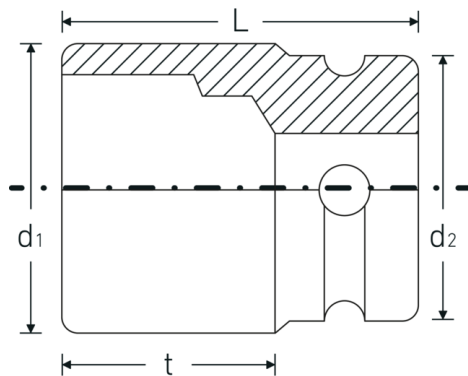

#### Eigenschaften.

- lange Ausführung
- Sechskant
- 1/2" Innenvierkant-Antrieb
- Chrome Alloy Steel, brüniert
- DIN 3129 / ISO 1711-2

#### Optimierte Funktionalität.

Alle IMPACT-Steckschlüsseinsätze verfügen über eine durchgehende Querbohrung für den Verbindungsstift sowie eine tiefe Rille für den Sicherungs-Gummiring. Der Sicherungsstift wird bei der Anwendung nicht belastet.

## Technische Zeichnung.

## Technische Attribute.

Abtriebsprofil	Sechskant
Antriebsvierkant innen (Zoll)	1/2 "
d1	27,5 mm
d2	30 mm
Länge mm (L)	85 mm
Schlüsselweite [mm]	18 mm
t	68 mm