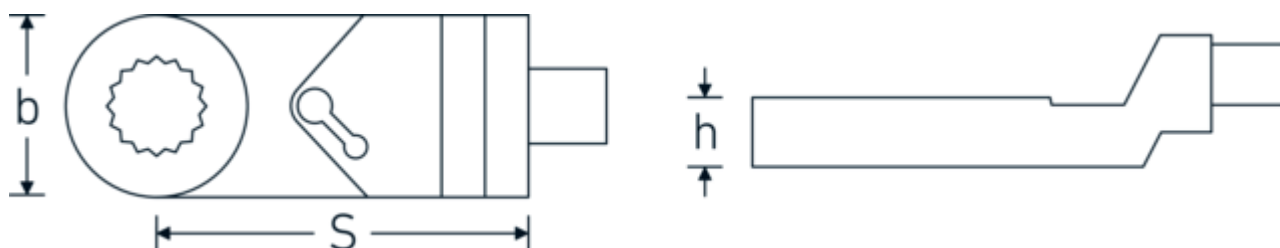

Clé à cliquet à emmanchement 717

717

Réf. n° **58170108**
GTIN **4018754348619**
Modèle **717/8**

Désignation.

Embouts à cliquet 8mm Porte Outil 9 x 12

Points forts du produit.

Technologies et caractéristiques de performance.

Dessin technique.

Attributs techniques.

| | |
|--|-----------|
| Nombre de dents | 72 |
| Angle de travail | 5 ° |
| Width mm (b) | 20 mm |
| Size square socket [internal square drive] | 9 x 12 mm |
| Hauteur mm (h) | 7,5 mm |
| Couple max. | 34 N·m |
| S | 35 mm |
| Ouverture 1 [mm] | 8 mm |