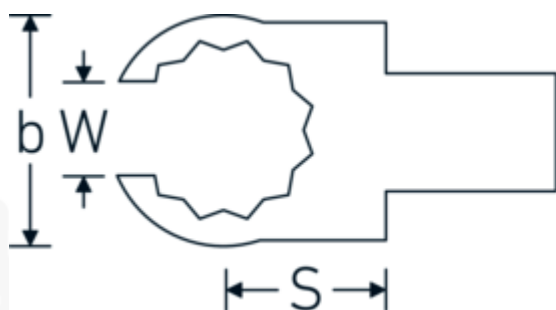

Embout OPEN-RING à anneau ouvert

733/10

Réf. n° **58231013**
GTIN **4018754034383**
Modèle **733/10 13**

Désignation.

Clé à emboîter OPEN-RING Taille 13mm Porte Outil 9 x 12

Caractéristiques.

- Pour clés dynamométriques avec prise carrée
- Fixation par goupille de sécurité
- Chromage sur nickel, durable et anti-éclats
- Forgé en matrice, trempé et refroidi en bain d'huile
- Extrêmement résistant, exceptionnellement durable

Avantages.

Pour les clés dynamométriques à embout carré

Dessin technique.

Attributs techniques.

Width mm (b) 26 mm

Données logistiques.

Profondeur mm (IFS) 45

Size square socket [internal square drive]	9 x 12 mm	Largeur	25
Hauteur mm (h)	12 mm	Hauteur mm (IFS)	14
S	17,5 mm	WEEE/ElektroG	nicht ear-pflichtig
Ouverture [mm]	13 mm	Longueur (emballé, mm)	51
W	10 mm	Largeur (emballé, mm)	28
		Height (packed, mm)	15
		Volume (packed, dm3)	0.02142 dm3
		Réf. n°	58231013
		Poids (brut, kg)	0,058
		Poids PAP (kg)	0,000
		Poids PVC (kg)	0,002
		GTIN	4018754034383
		Pays d'origine AWR	GERMANY
		Région d'origine	Nordrhein-Westfalen
		Customs tariff no.	82041100
		Emballage	1
		Poids	55 g