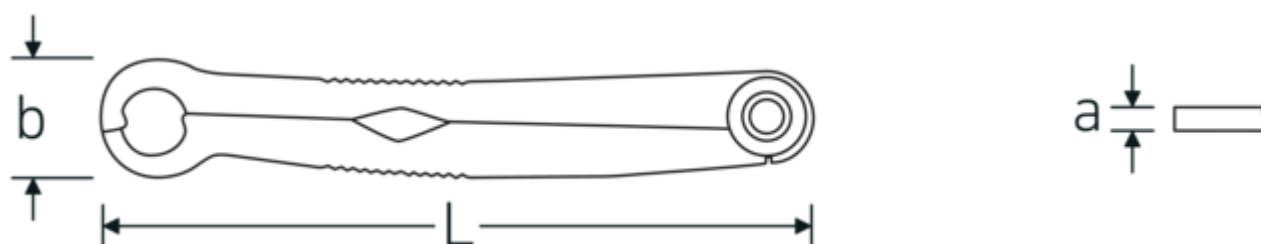

- 175 x 350 x 35 mm
- 6 pièces

Avantages.

Avec le Tool Control System, les outils sont rangés dans des plateaux de sécurité en mousse résistante aux produits chimiques et comportant des découpes tridimensionnelles de grande précision

Points forts du produit.

Commandez et vérifiez.

Le set est organisé en toute sécurité dans des inserts en mousse TCS STAHLWILLE. Ces inserts durables résistent aux produits chimiques et disposent d'évidements précis pour chaque outil. Le dessous jaune accrocheur des inserts TCS sert de surface de signalisation pour un contrôle rapide de l'exhaustivité du set.

Technologies et caractéristiques de performance.

Tool Control System

Le système d'insert modulaire intelligent protège et organise les outils dans les caisses à outils, les chariots d'atelier et les établis d'atelier. Les inserts en mousse bicolore permettent de vérifier rapidement et facilement que les outils sont complets.

Dessin technique.

Attributs techniques.

Nombre d'outils	6 pcs.
p. ex. de la plus petite à la plus grande ouverture de clé	10-19
Façon d'écrire Exemple : 10 - 22	
Width mm (b)	175 mm
Hauteur mm (h)	35 mm
Contenu	10 ; 11 ; 13 ; 14 ; 17 ; 19 mm
Length mm (L)	350 mm
Jeu de cloisons pour tiroirs	1/3