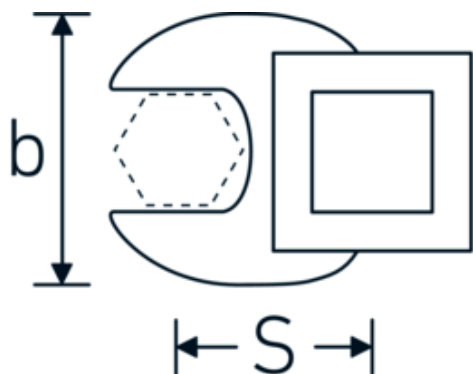

Crowfoot-Schlüssel, zöllig

540a

Art.-Nr. **02500072**
GTIN **4018754004836**
Modell **540 A 2**

Bezeichnung. 3/8 " Crowfoot-Schlüssel SW 2" L.75mm

Eigenschaften. • Chrome Alloy Steel, verchromt

Technische Zeichnung.

Technische Attribute.

a	8 mm
Antriebsvierkant innen (Zoll)	3/8 "
Breite mm (b)	88 mm
Länge mm (L)	75 mm
S	44,8 mm
Schlüsselweite [Zoll]	2 "

Logistikdaten.

Tiefe mm (IFS)	75
Breite mm (IFS)	87
Höhe mm (IFS)	18
WEEE/ElektroG	nicht ear-pflichtig
Länge (verpackt, mm)	75
Breite (verpackt, mm)	87
Höhe (verpackt, mm)	18