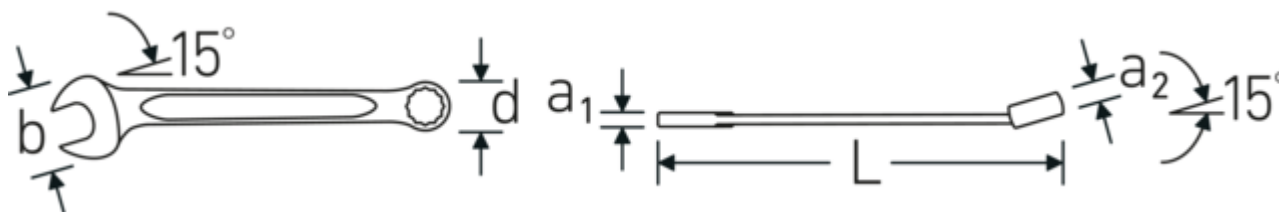

Offset Shaft Design

Nos clés sont spécialement conçues avec des renforts supplémentaires dans les zones de charge où la force est la plus importante, à savoir à la jonction entre la mâchoire et la tige, afin d'éviter les déformations.

Anti-Slip-Drive

Le profil spécial AS-Drive permet de transmettre des forces élevées aux méplats des vis sans les endommager. Cela permet également d'éviter d'arracher la tête de vis.

Bagues à paroi mince

Le diamètre mince de nos bagues facilite le travail dans les espaces confinés. Les côtés de la bague sont plus hauts que les écrous standard, ce qui évite les blocages.

Dessin technique.

Attributs techniques.